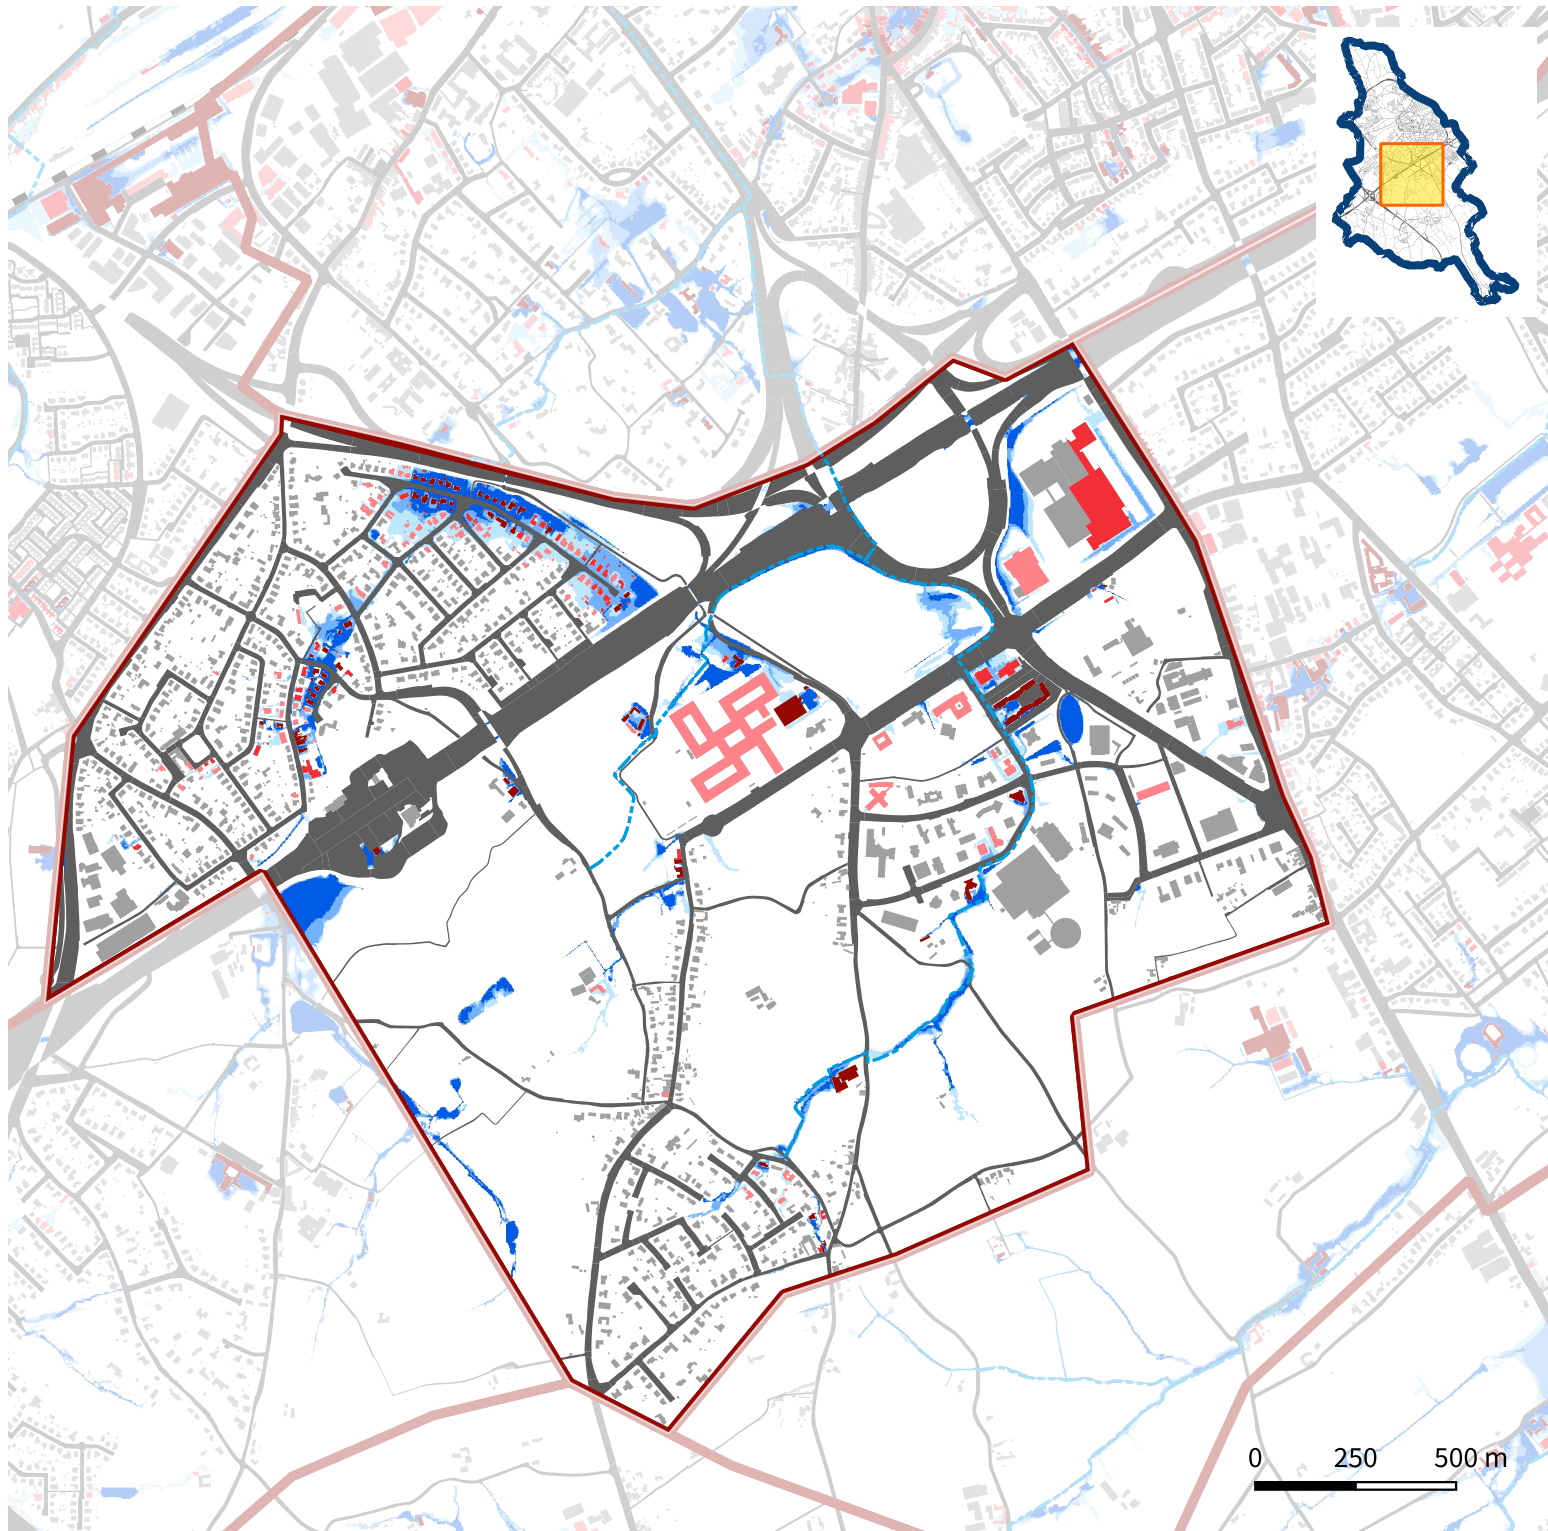

# Kaart 8: Kwetsbare bebouwing Kortrijk zuidwest

## LEGENDE

- Gemeentegrens
- Deelgebied
- Bebouwing
- Straten

- Waterlopen**
- Geklasseerd, tweede cat.

- Kwetsbare bebouwing**
- Grote kans
  - Middelgrote kans
  - Kleine Kans

- Pluviaal overstroombaar gebied - klimaatscenario 2050**
- Grote kans
  - Middelgrote kans
  - Kleine kans