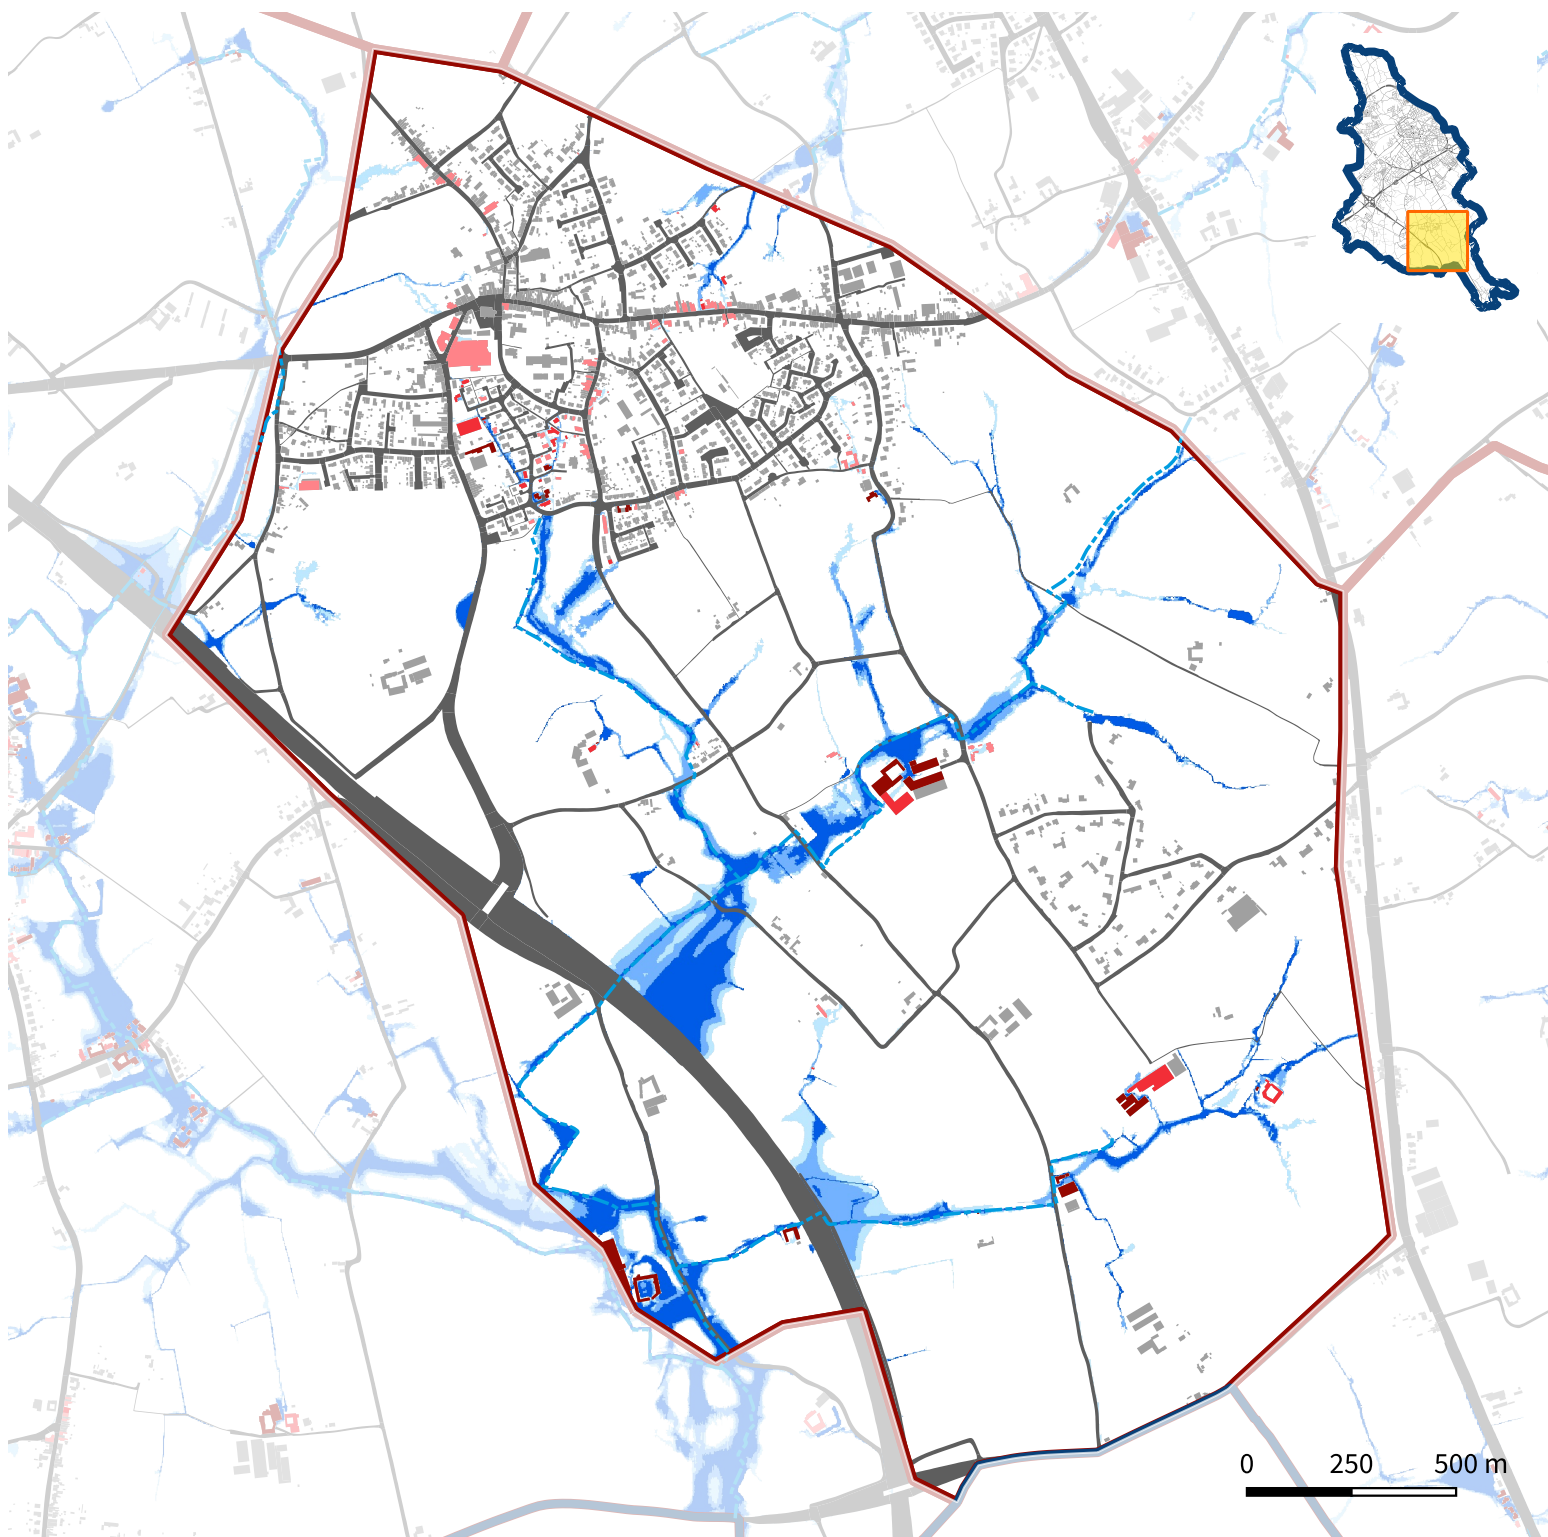

# Kaart 12: Kwetsbare bebouwing Bellegem zuidwest

## LEGENDE

- Gemeentegrens
- Deelgebied
- Bebouwing
- Straten

- Waterlopen**
- Geklasseerd, tweede cat.

- Kwetsbare bebouwing**
- Grote kans
  - Middelgrote kans
  - Kleine Kans

- Pluviaal overstroombaar gebied - klimaatscenario 2050**
- Grote kans
  - Middelgrote kans
  - Kleine kans