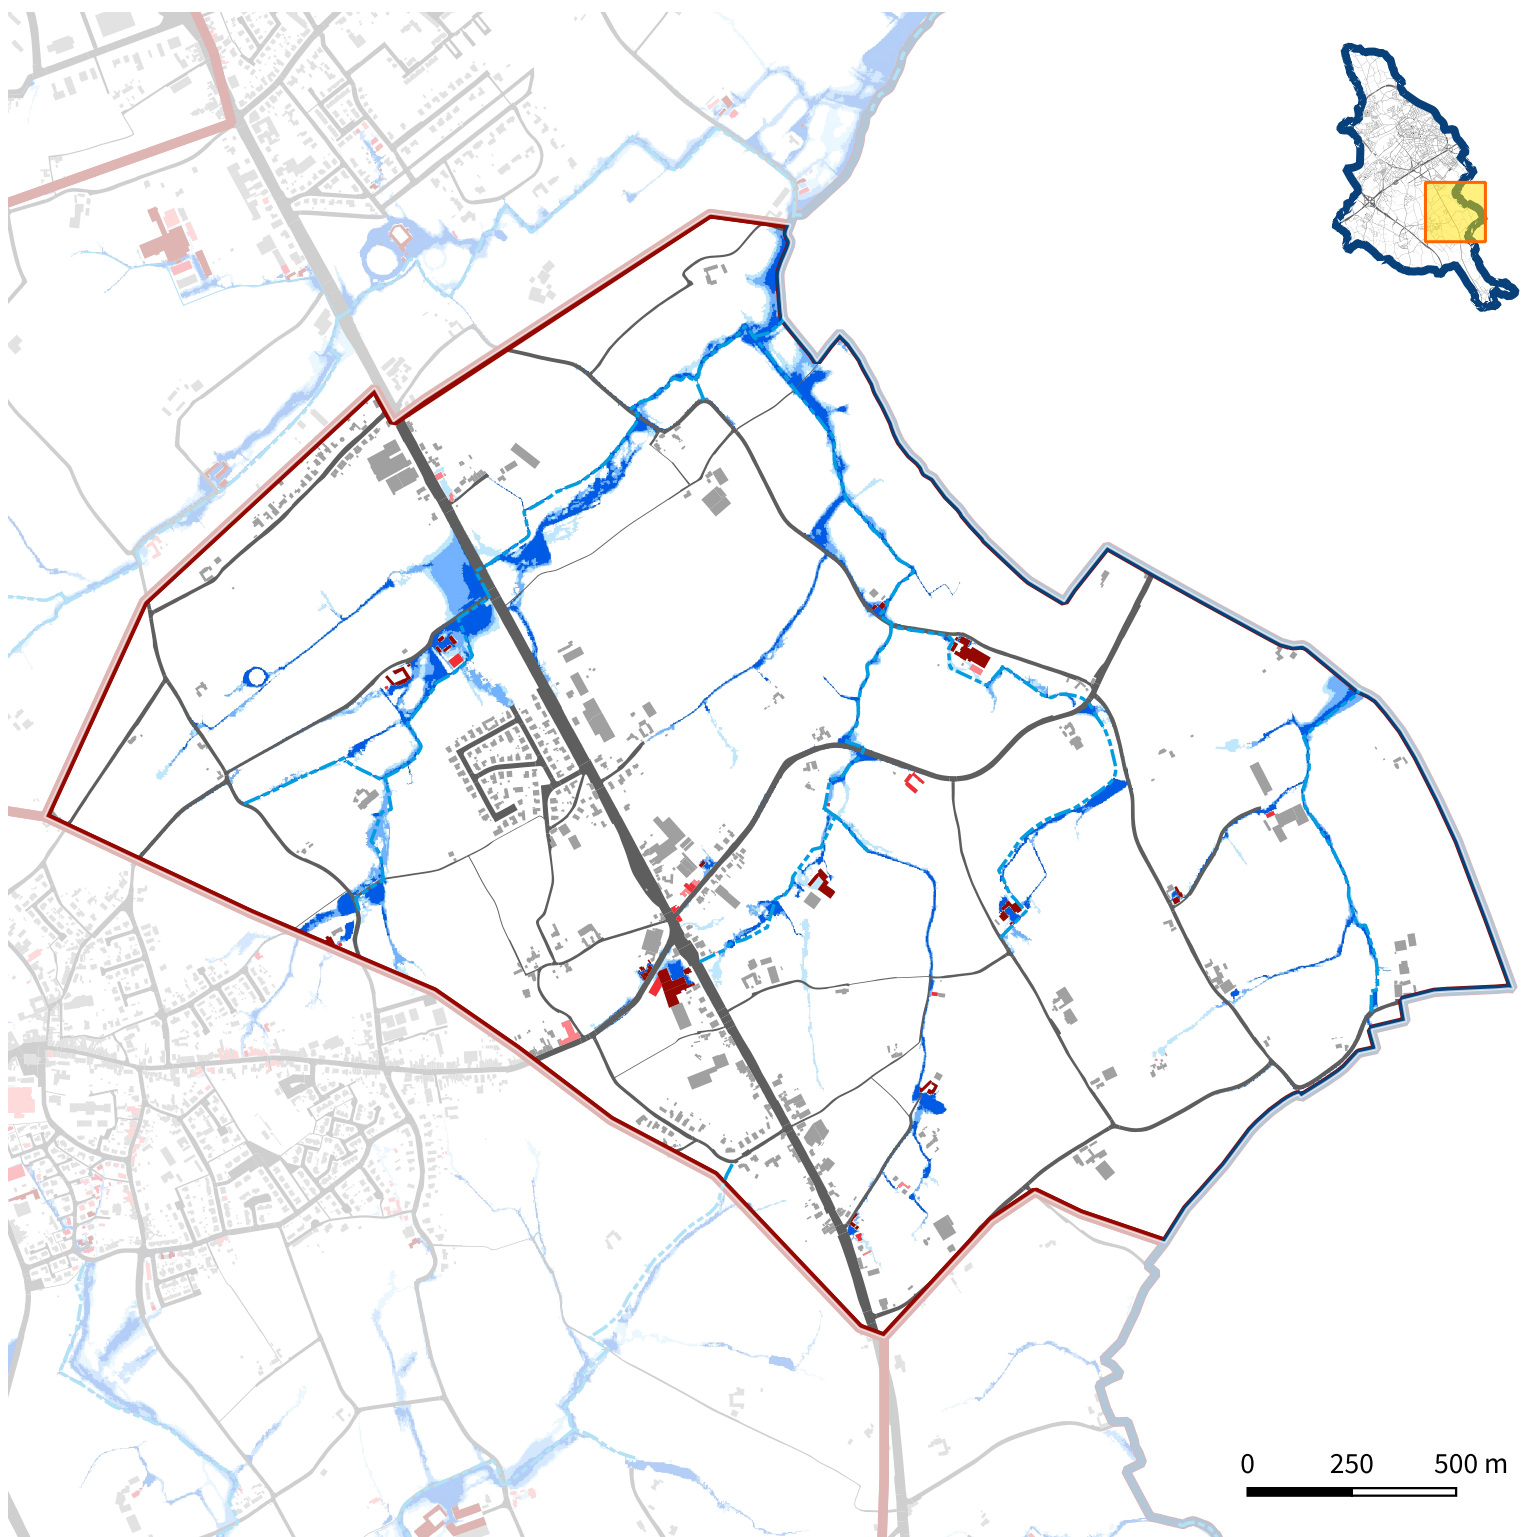

Kaart 13: Kwetsbare bebouwing Bellegem noordoost

0 250 500 m

LEGENDE

- | | | | |
|---------------|--------------------------|-----------------|--|
| Gemeentegrens | Waterlopen | Grote kans | Pluviaal overstroombaar gebied - klimaatscenario 2050 |
| Deelgebied | Geklasseerd, tweede cat. | Middलगrote kans | Grote kans |
| Bebouwing | | Kleine Kans | Middलगrote kans |
| Straten | | | Kleine kans |

Bron: De Vlaamse Overheid, Informatie Vlaanderen.