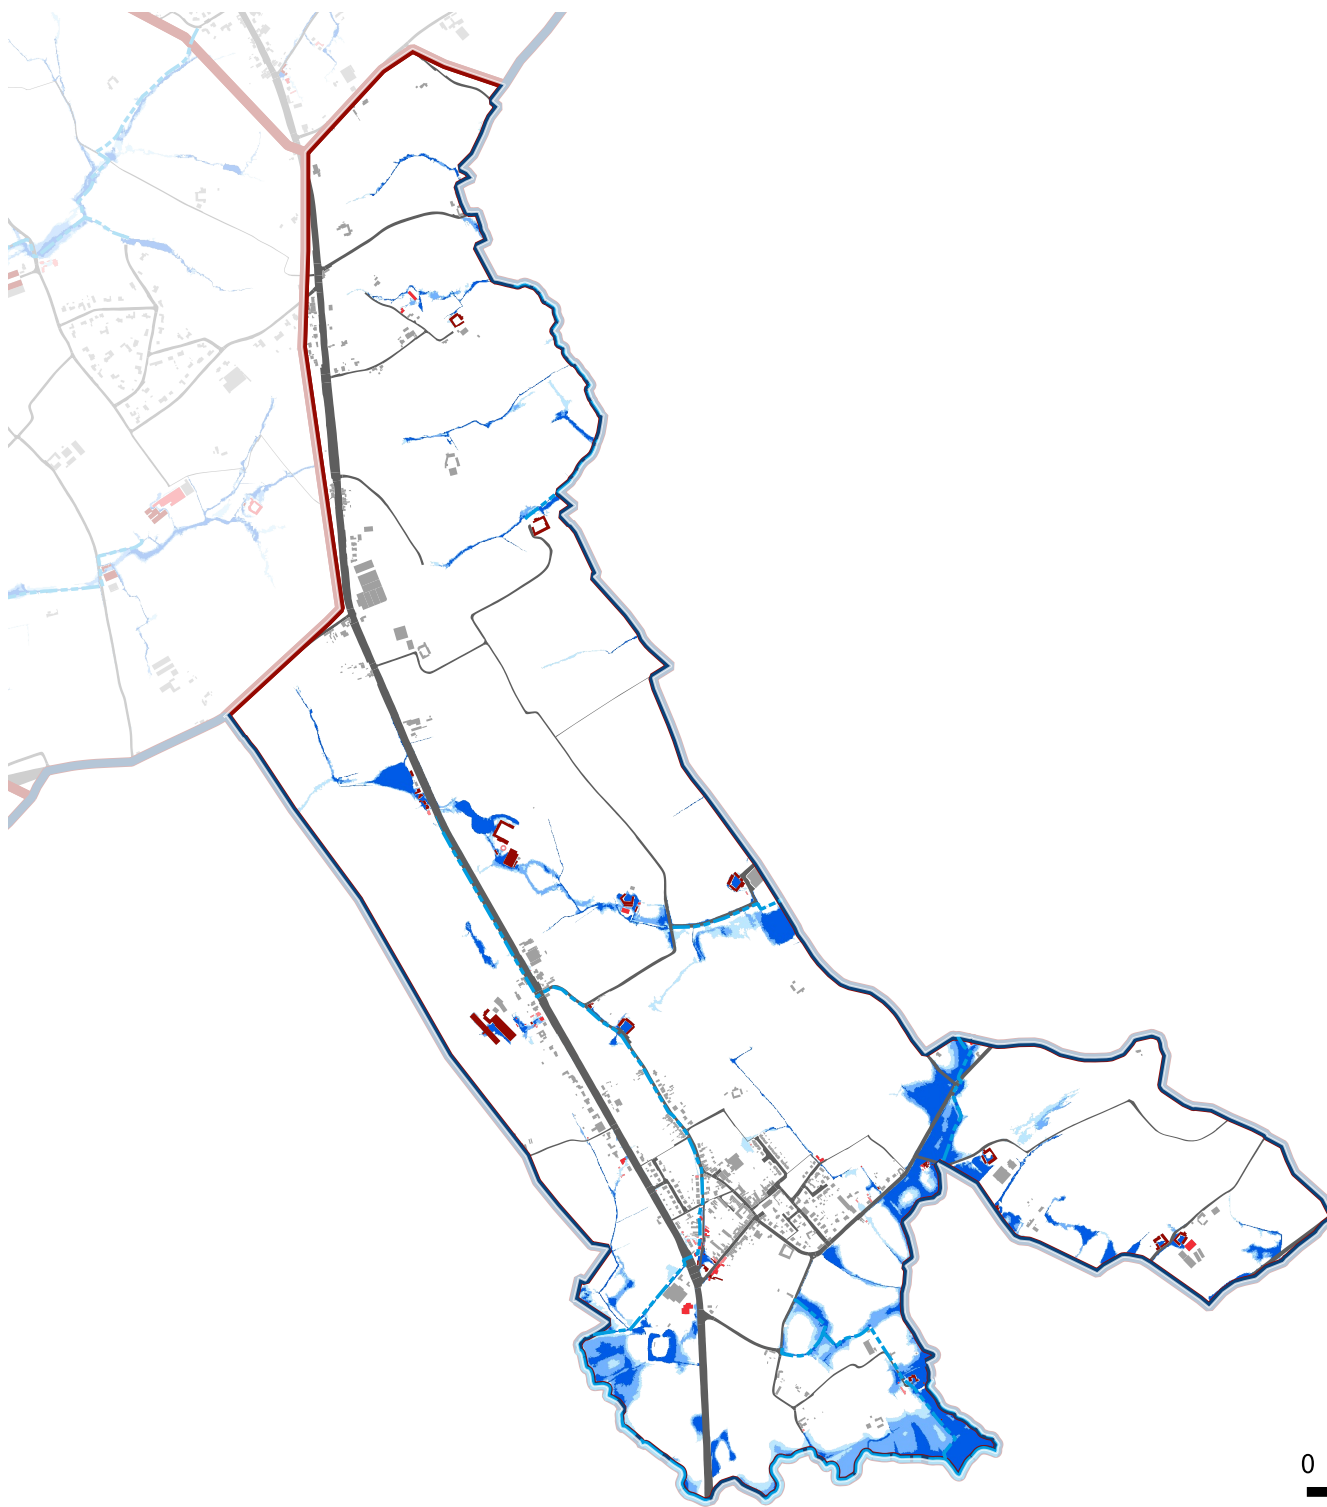

Kaart 14: Kwetsbare bebouwing Kooigem

LEGENDE

- Gemeentegrens
- Deelgebied
- Bebouwing
- Straten

- ### Waterlopen
- Geklasseerd, eerste cat.
 - Geklasseerd, tweede cat.
 - Niet geklasseerd

- ### Kwetsbare bebouwing
- Grote kans
 - Middelgrote kans
 - Kleine Kans

- ### Pluviaal overstroombaar gebied - klimaatscenario 2050
- Grote kans
 - Middelgrote kans
 - Kleine kans

Bron: De Vlaamse Overheid, Informatie Vlaanderen.