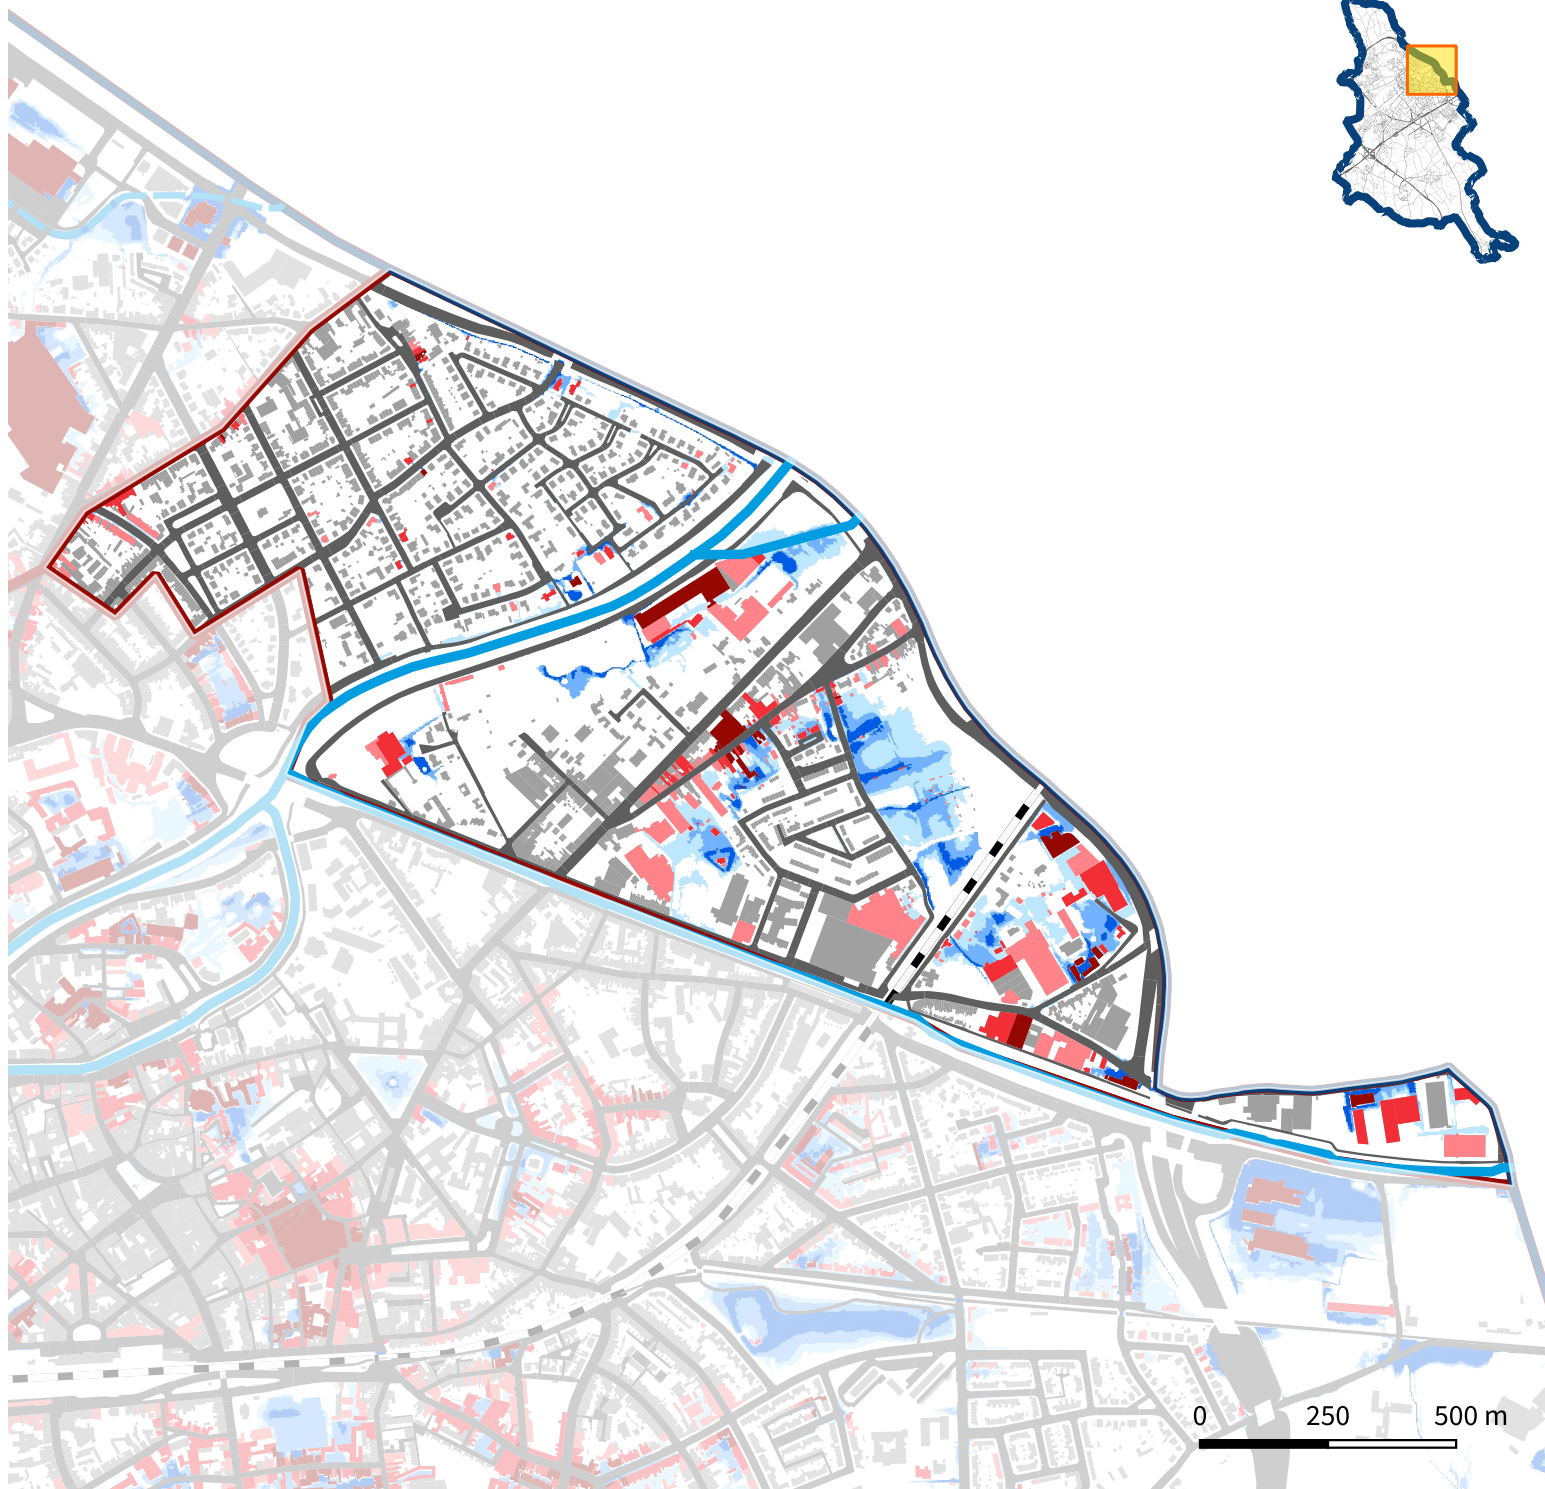

# Kaart 4: Kwetsbare bebouwing Kortrijk noord

## LEGENDE

Gemeentegrens

### Waterlopen

Bevaarbaar

Deelgebied

Spoorweg