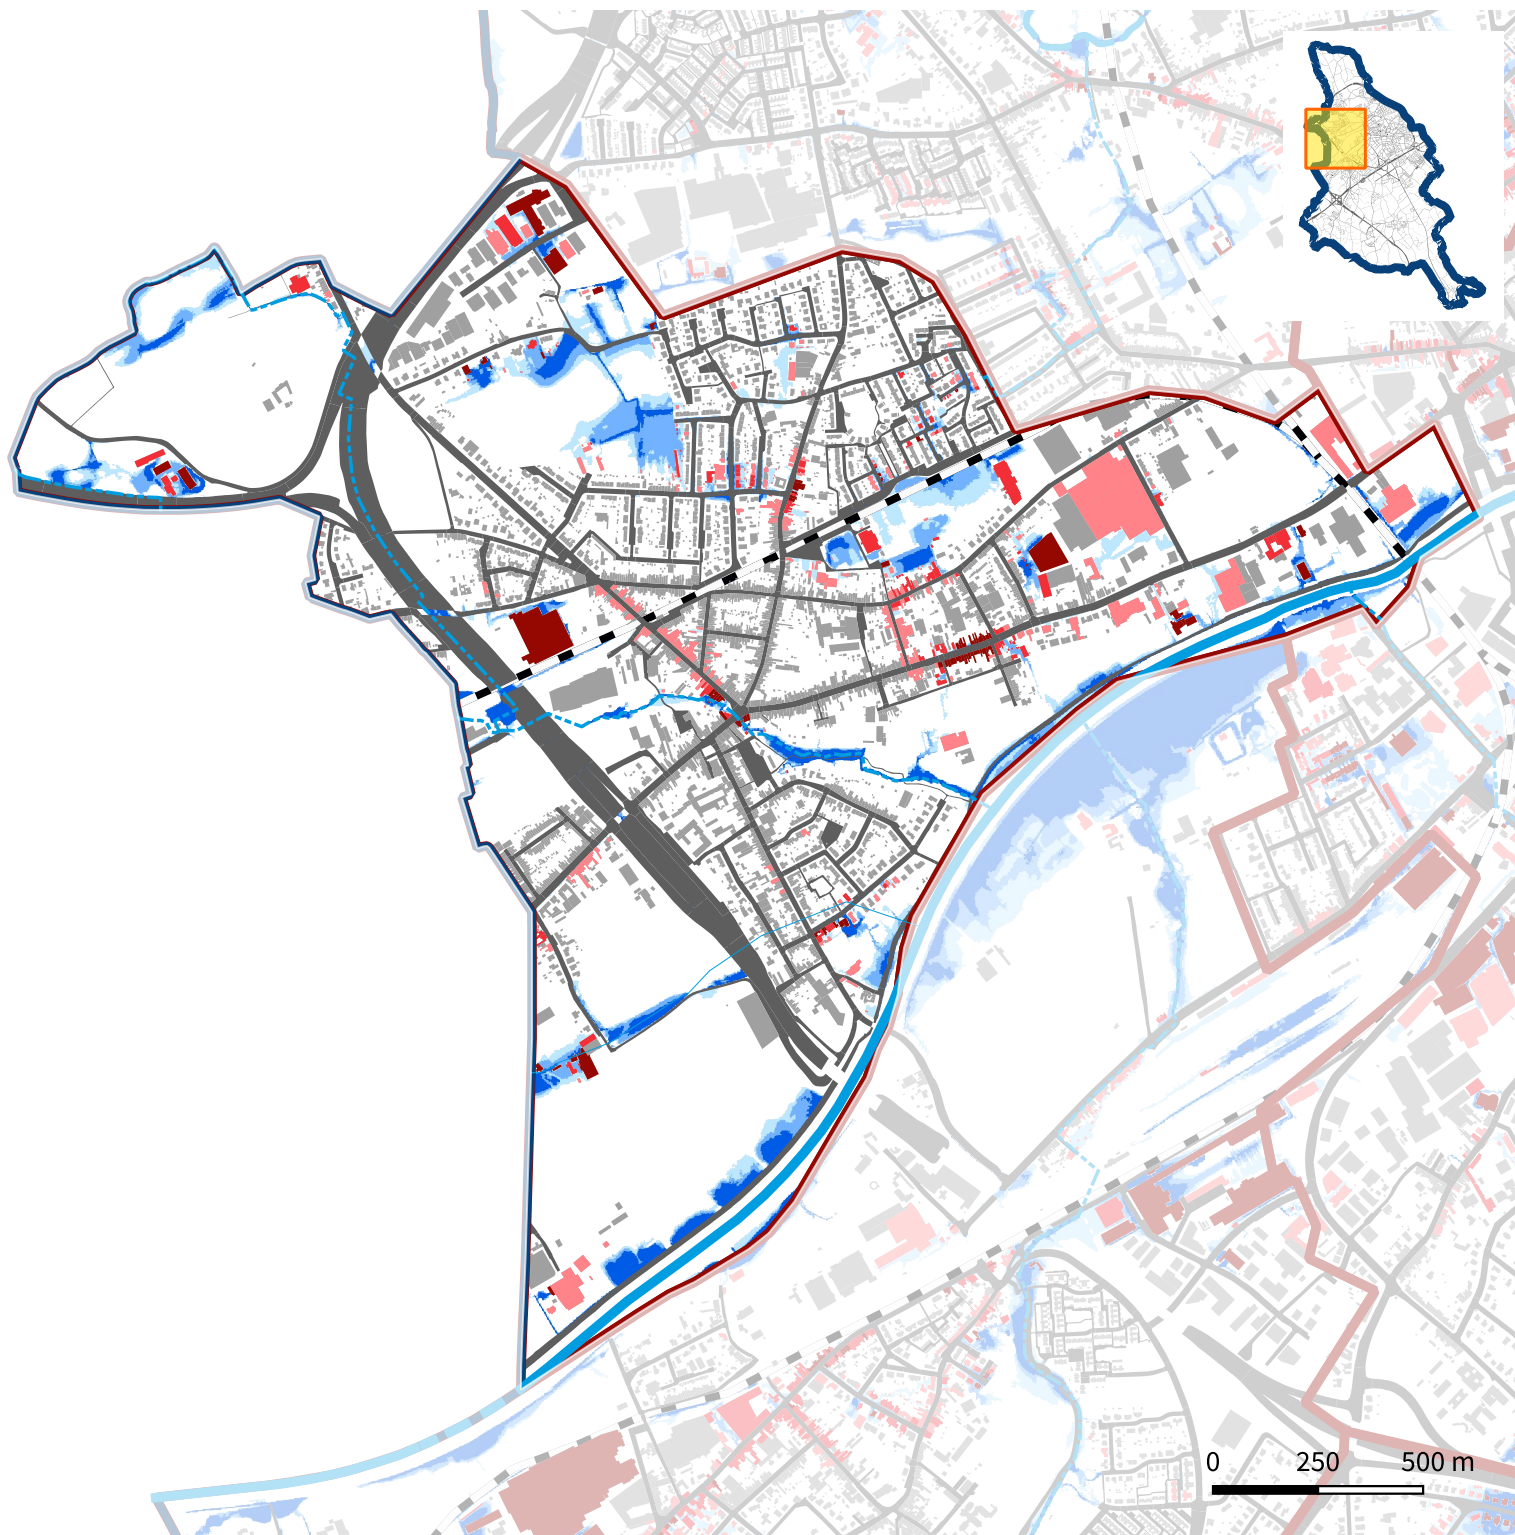

Kaart 5: Kwetsbare bebouwing Bissegem

LEGENDE

- Gemeentegrens
- Deelgebied
- Bebouwing
- Straten
- Spoorweg

- ### Waterlopen
- Bevaarbaar
 - Geklasseerd, tweede cat.
 - Niet geklasseerd

- ### Kwetsbare bebouwing
- Grote kans
 - Middelgrote kans
 - Kleine Kans

- ### Pluviaal overstroombaar gebied - klimaatscenario 2050
- Grote kans
 - Middelgrote kans
 - Kleine kans