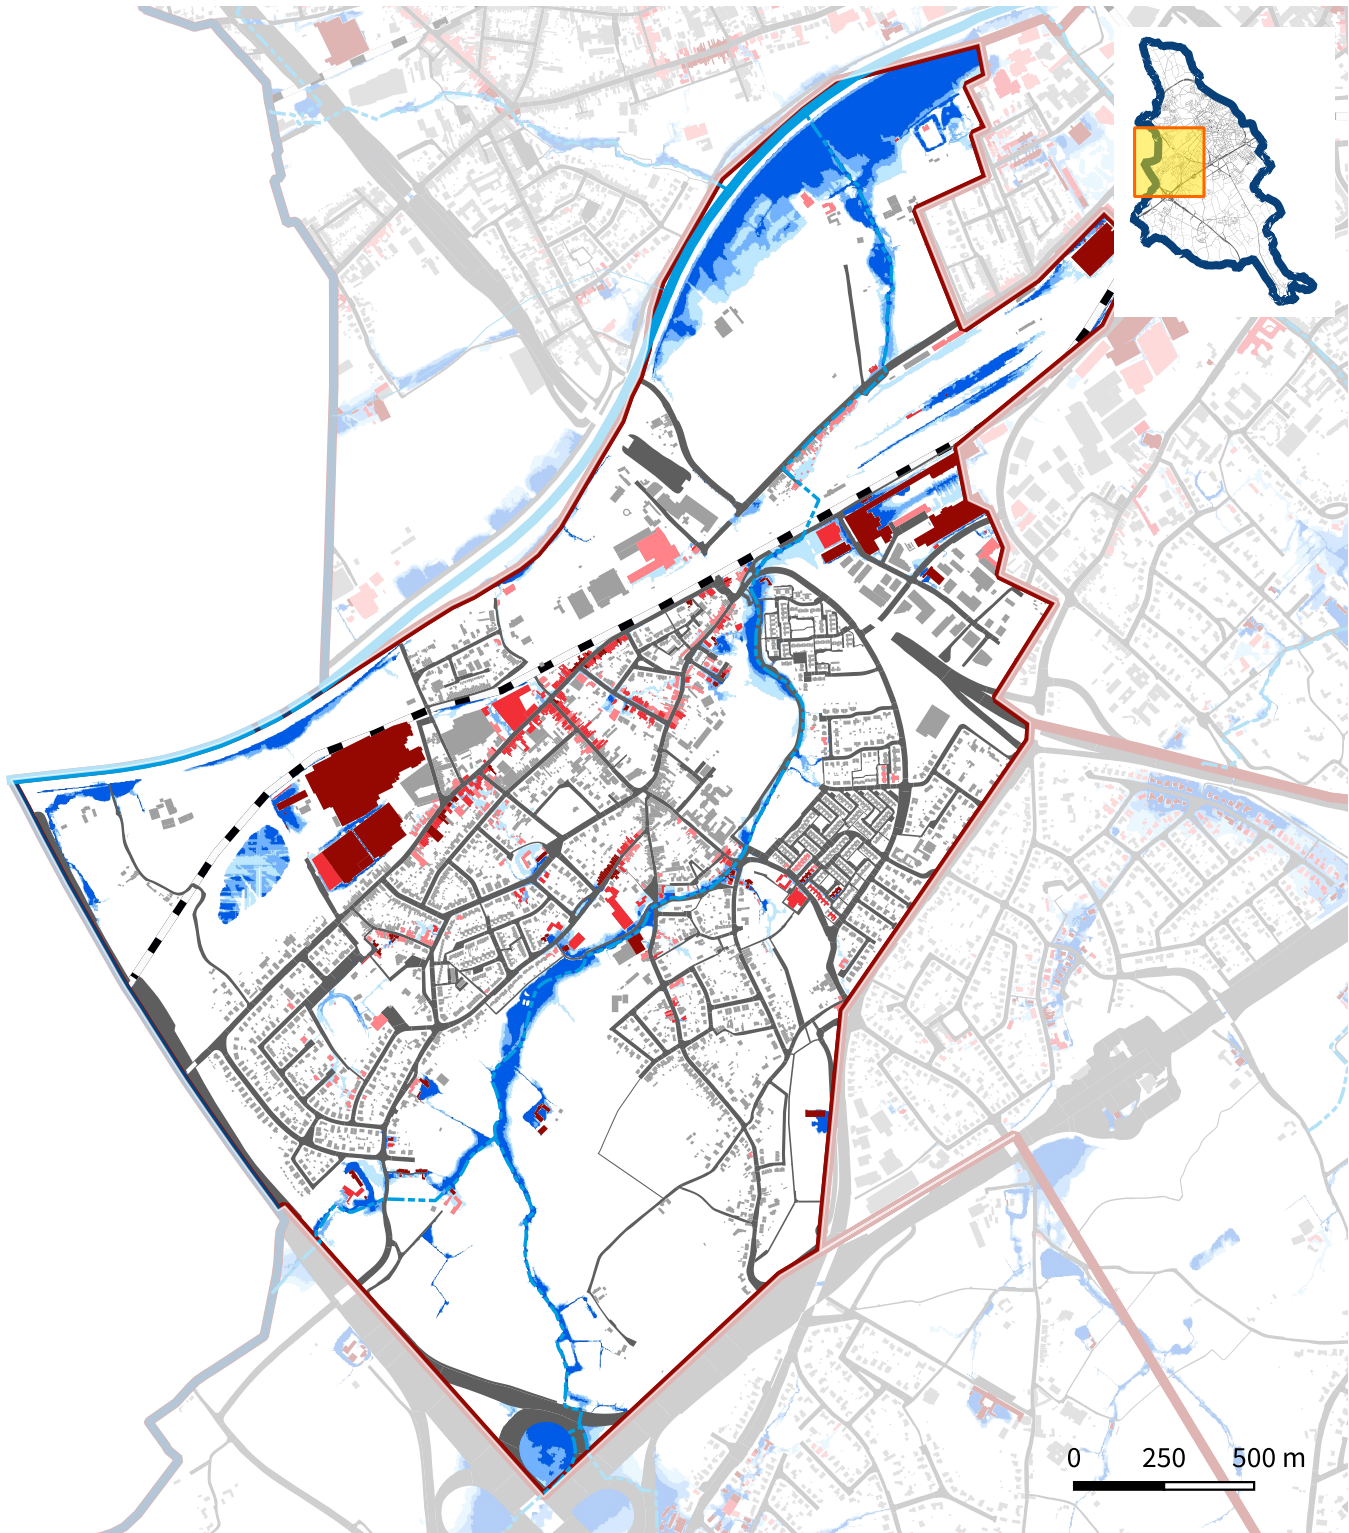

Kaart 7: Kwetsbare bebouwing Marke

LEGENDE

- Gemeentegrens
- Deelgebied
- Bebouwing
- Straten
- Spoorweg

- ### Waterlopen
- Bevaarbaar
 - Geklasseerd, tweede cat.
 - Niet geklasseerd

- ### Kwetsbare bebouwing
- Grote kans
 - Middelgrote kans
 - Kleine Kans

- ### Pluviaal overstroombaar gebied - klimaatscenario 2050
- Grote kans
 - Middelgrote kans
 - Kleine kans