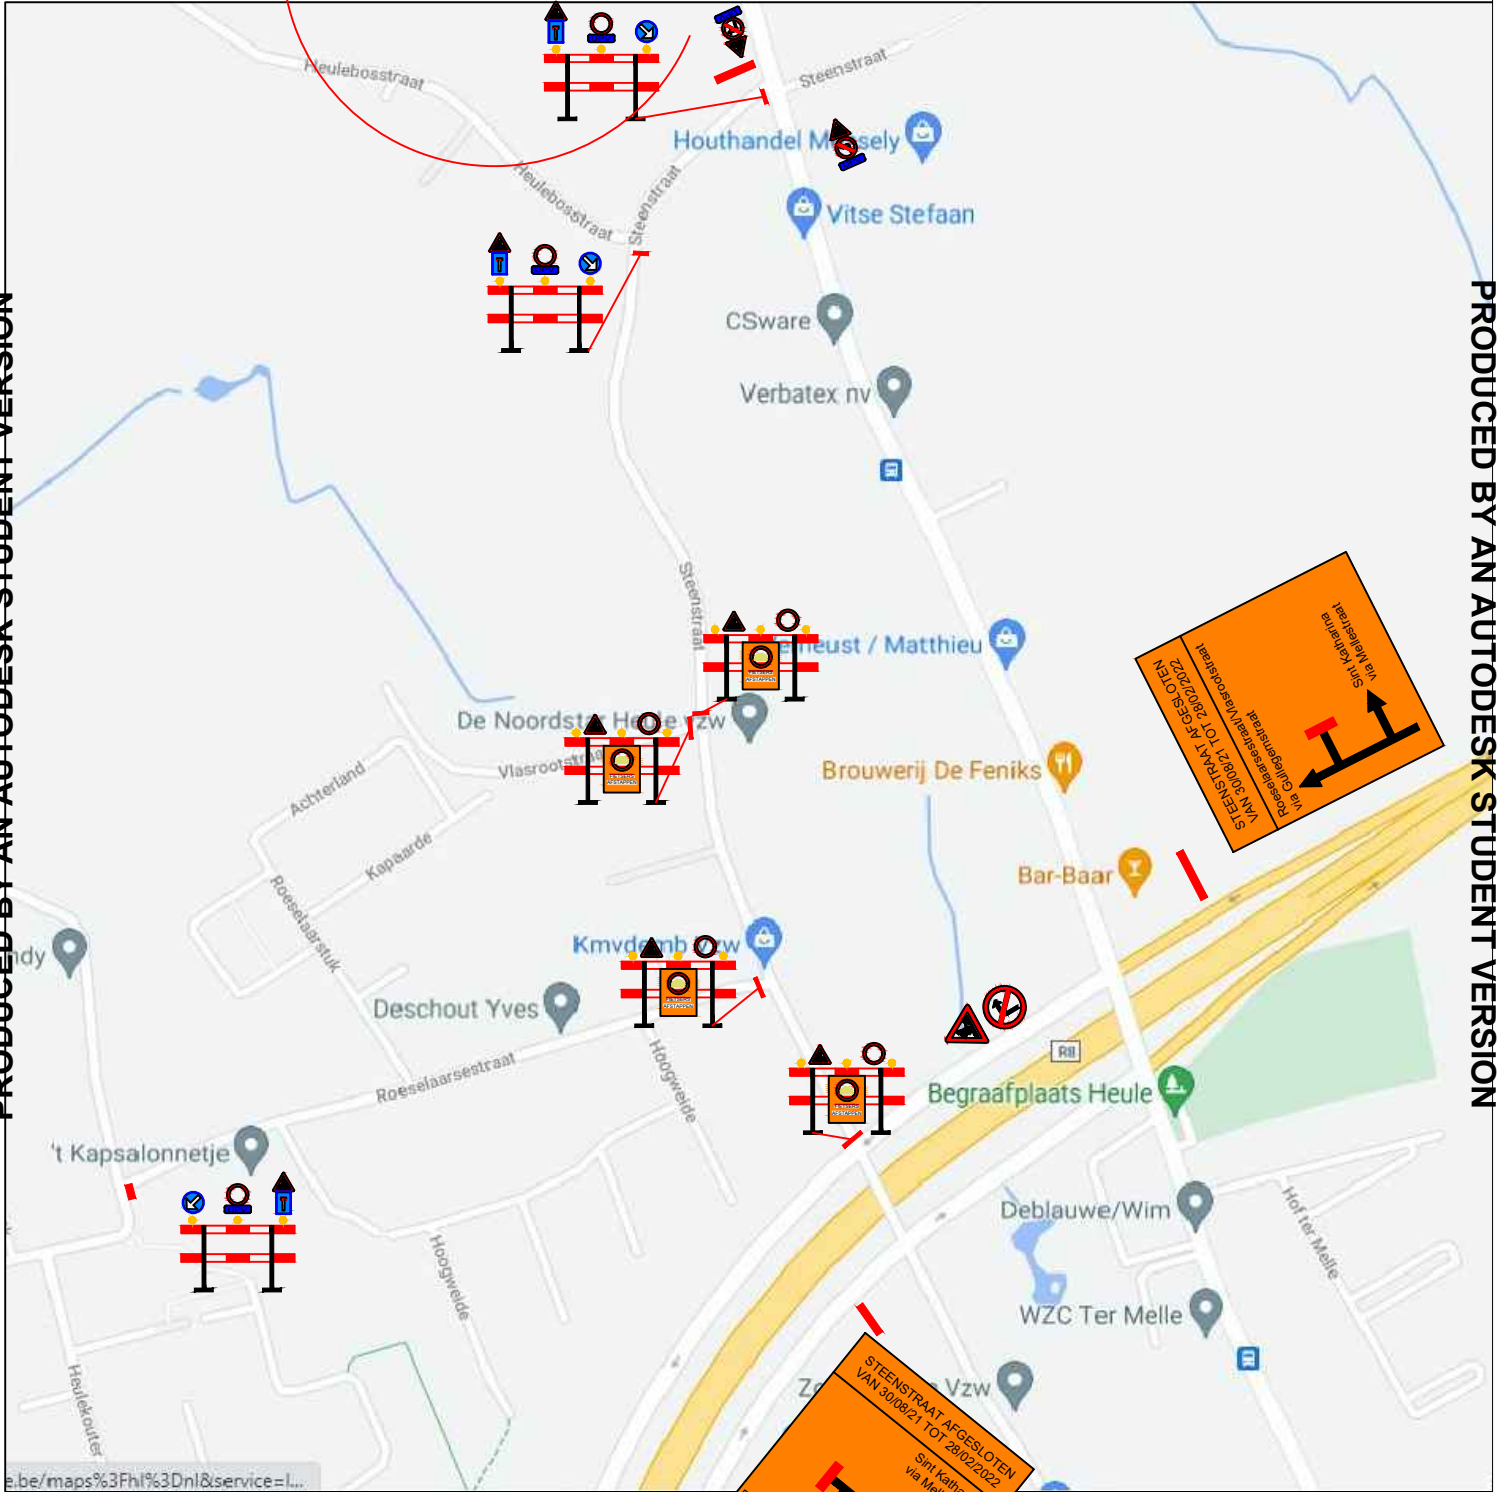

STEENSTRAAT AFGESLOTEN
VAN 30/08/21 TOT 28/02/2022

HEULEBOSSTRAAT
BEREIKBAAR

VLASROOTSTRAAT
Via ROESELAARSESTRAAT

STEENSTRAAT AFGESLOTEN
VAN 30/08/21 TOT 28/02/2022

via Gullegerstraat
Roeselaarsestraat/Vlasrootstraat

Sint-Katharina
vzw
via Mellestraat

STEENSTRAAT AFGESLOTEN
VAN 30/08/21 TOT 28/02/2022

Sint-Katharina
vzw
via Mellestraat

Roeselaarsestraat/Vlasrootstraat
via Gullegerstraat

betonnen jersey's
om fietspad op rijweg
af te baken

STEENSTRAAT AFGESLOTEN
VAN 30/08/21 TOT 28/02/2022
Sint-Katharina
via Mellestraat

Roeseleersstraat/Vlaarrootstraat
via Gullegemstraat

Vlaarrootstraat
Roeseleersstraat
Sint-Katharina

Deblauw

- Omleiding Heule => Sint-Katharina
- Omleiding Sint-Katharina => Heule
- Omleiding Roeselaarsestraat/Vlasrootstraat
- Werfzone
- Plaatselijk verkeer Steenstraat