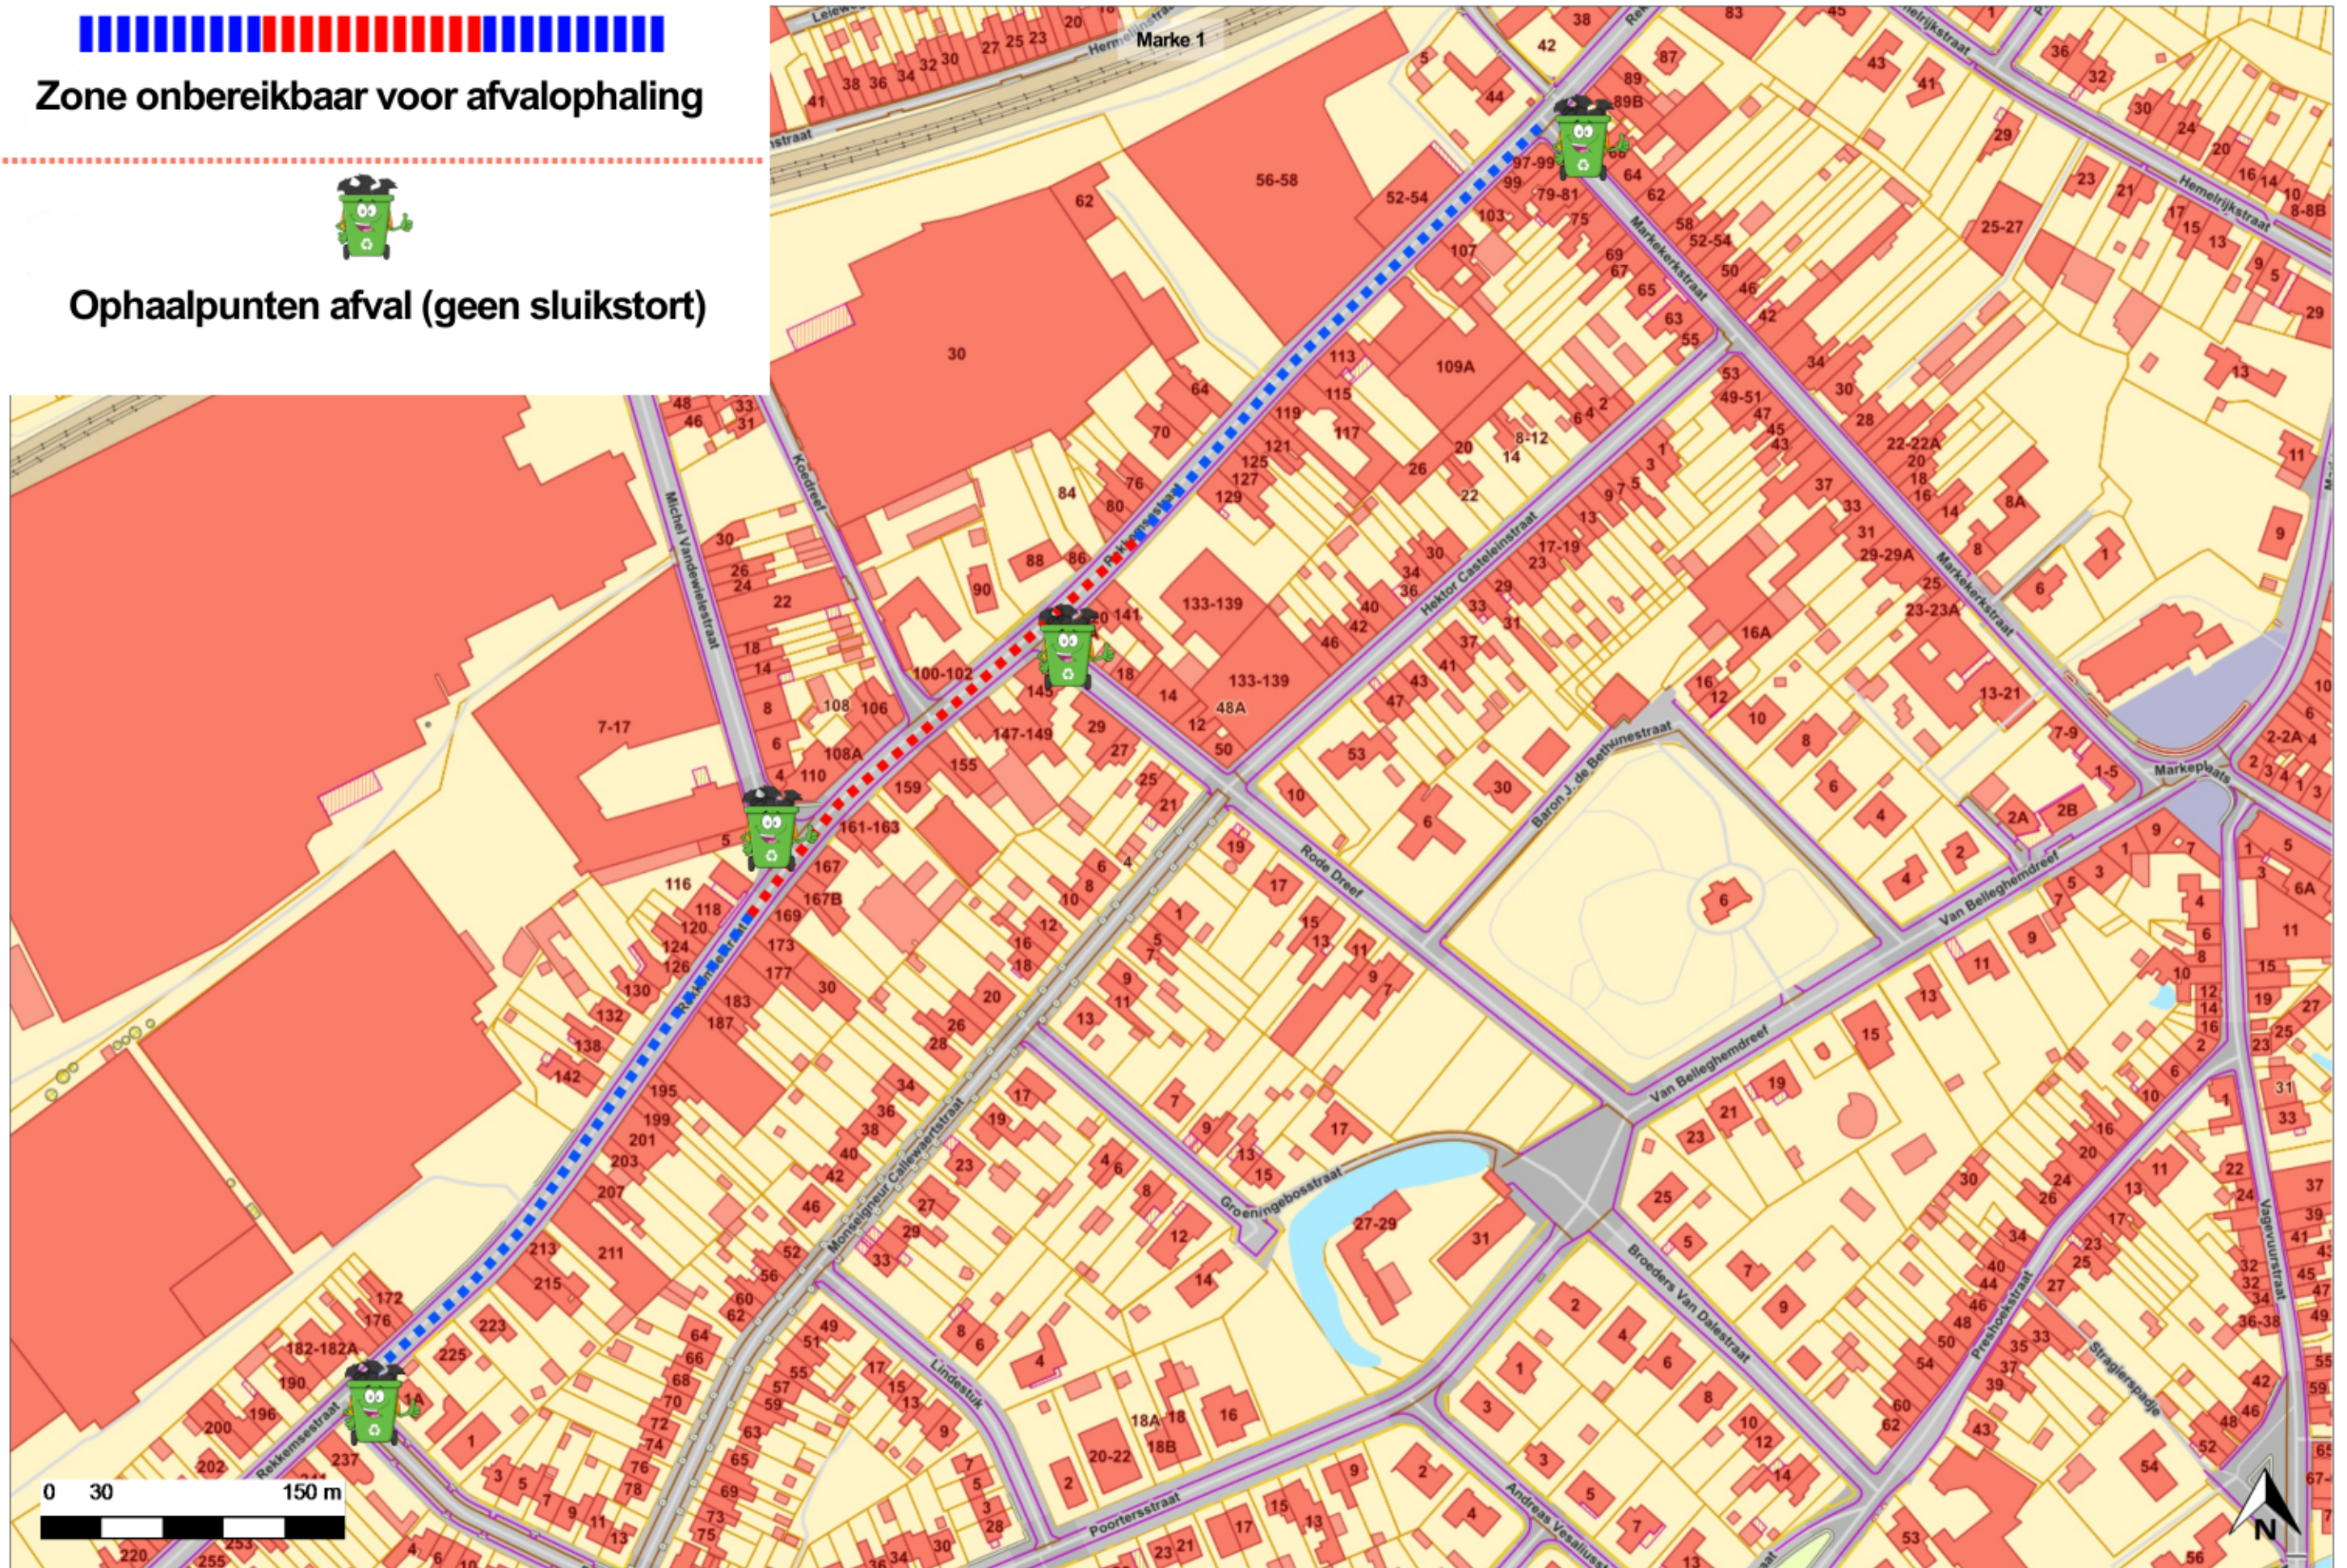

Fase 1: van 7 aug. tot 25 aug.

Zone onbereikbaar voor afvalophaling

Ophaalpunten afval (geen sluikstort)

Voor tuinafval kan je terecht bij de groenkar (van 15u tot 20 u iedere donderdag afwisselend op Olympiadeplein en aan kerkhof)