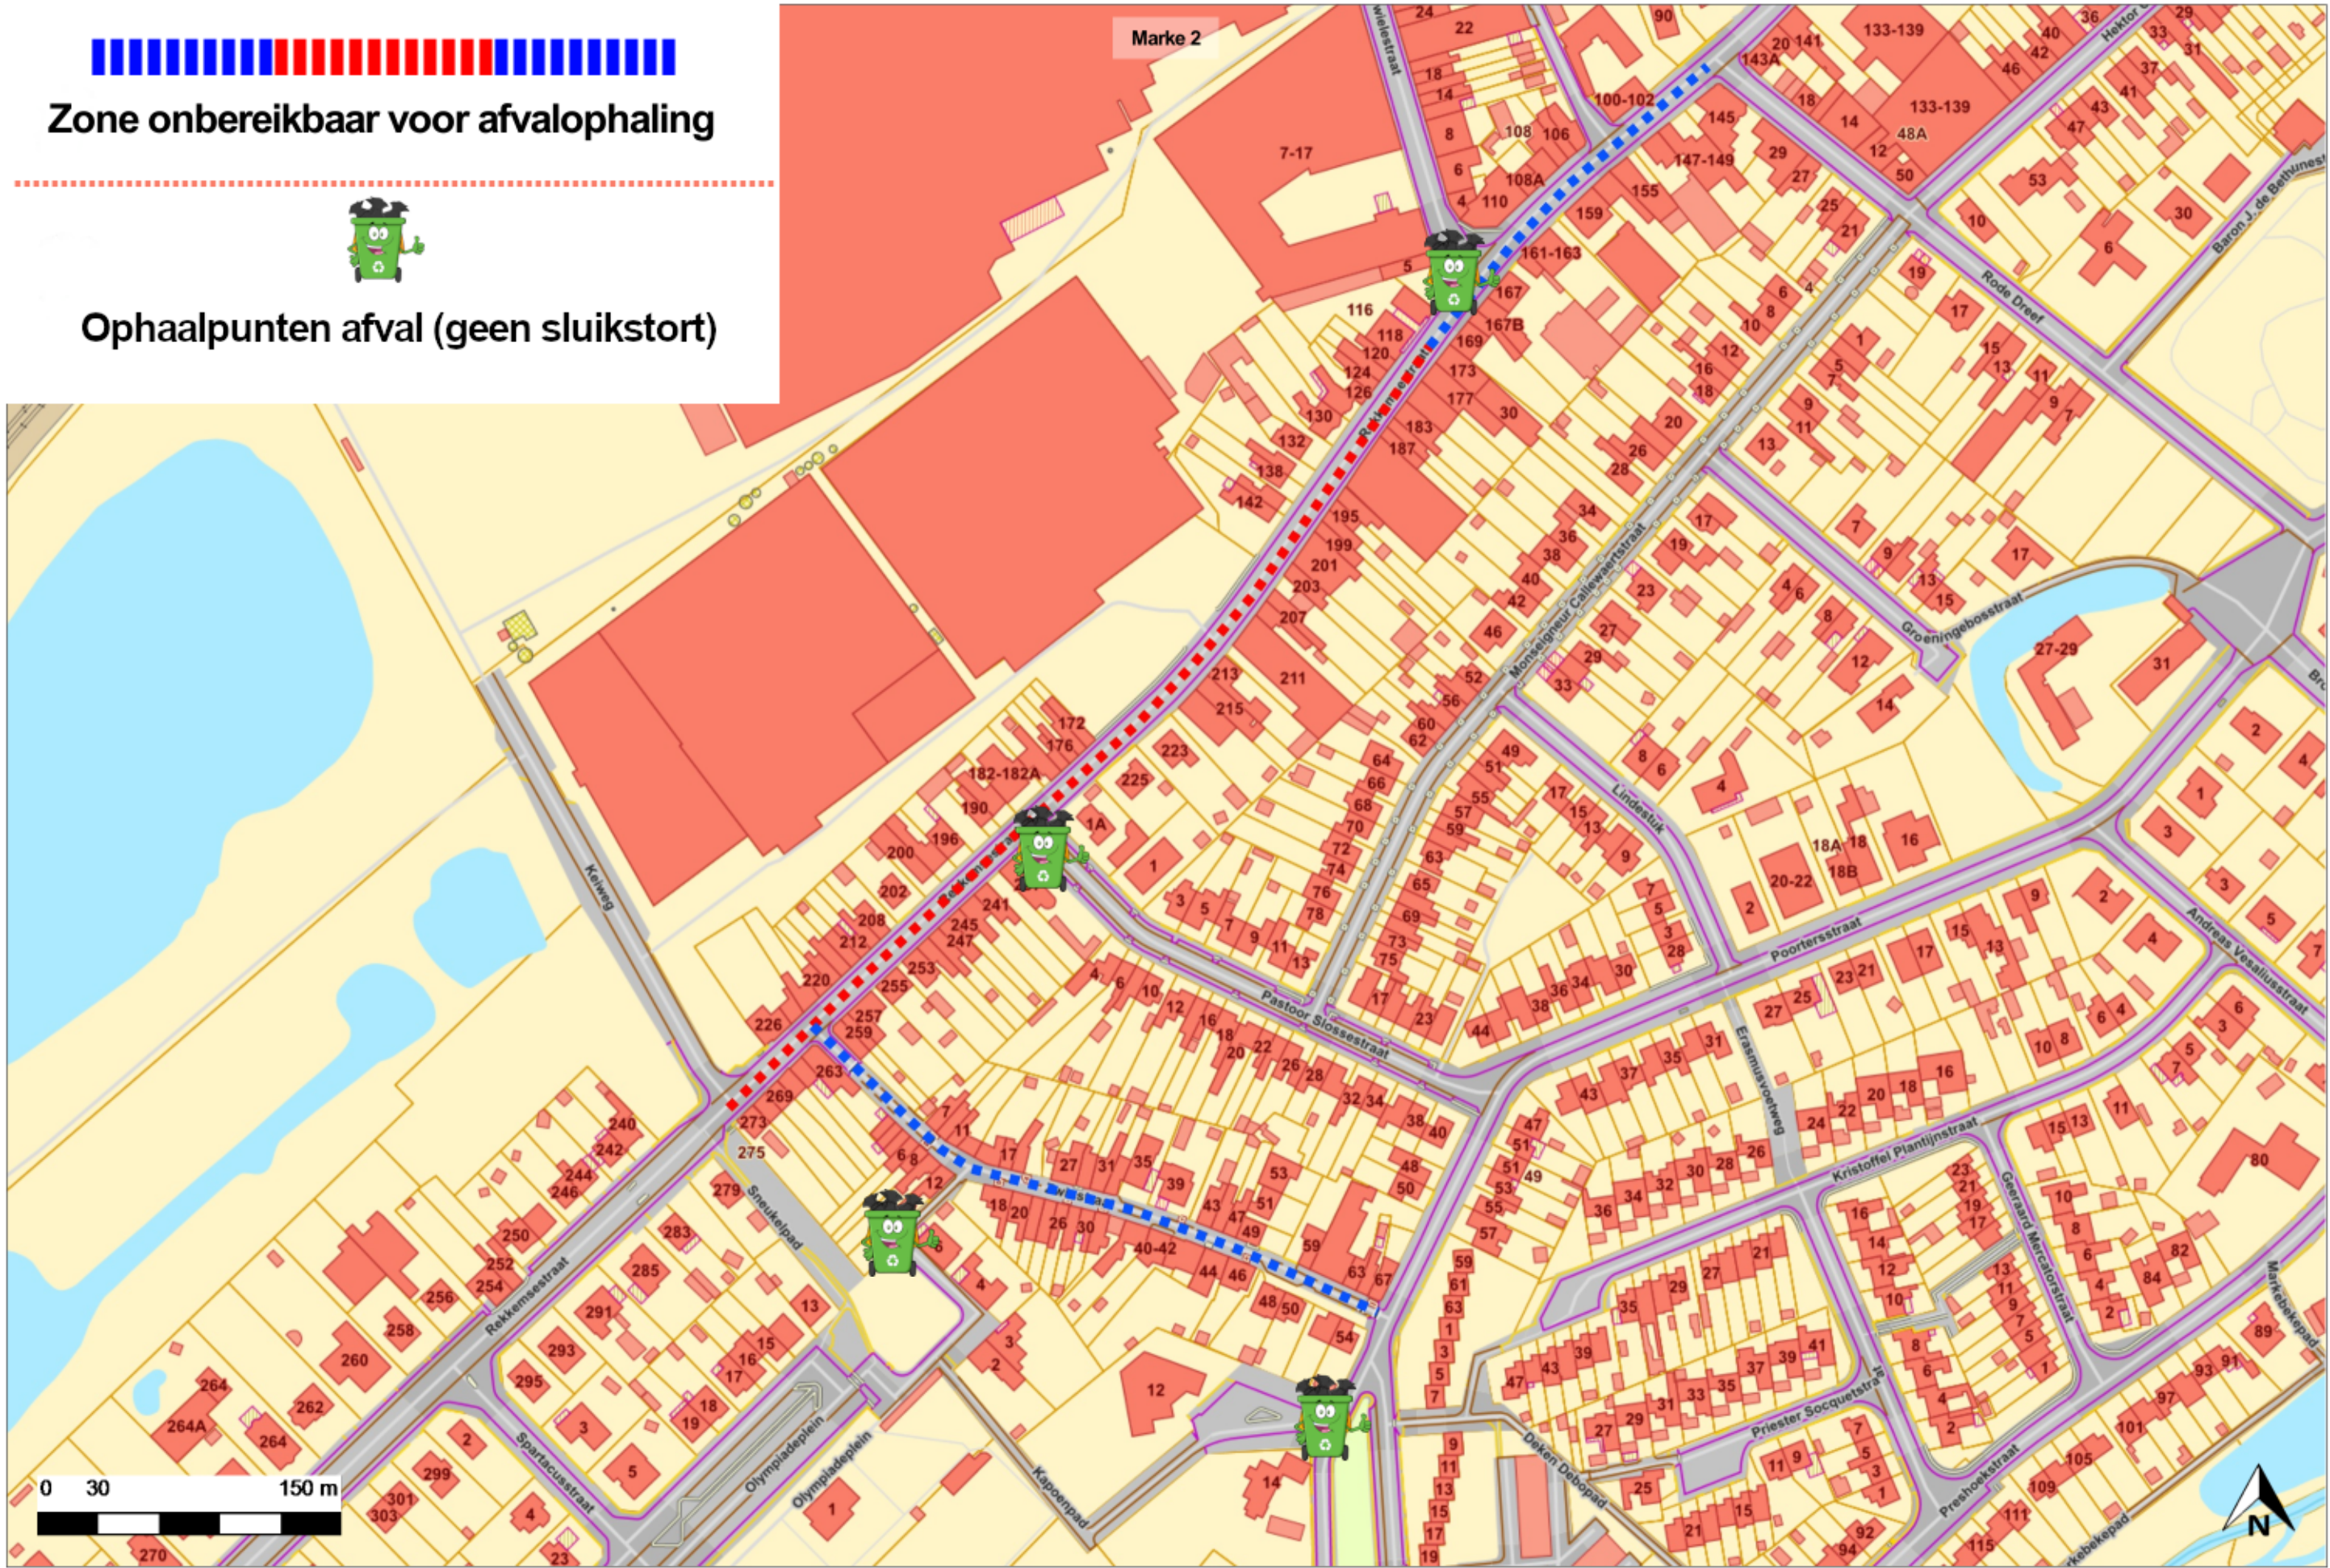

Fase 2: van 28 aug. tot 29 sept.

Voor tuinafval kan je terecht bij de groenkar (van 15u tot 20 u iedere donderdag afwisselend op Olympiadeplein en aan kerkhof)