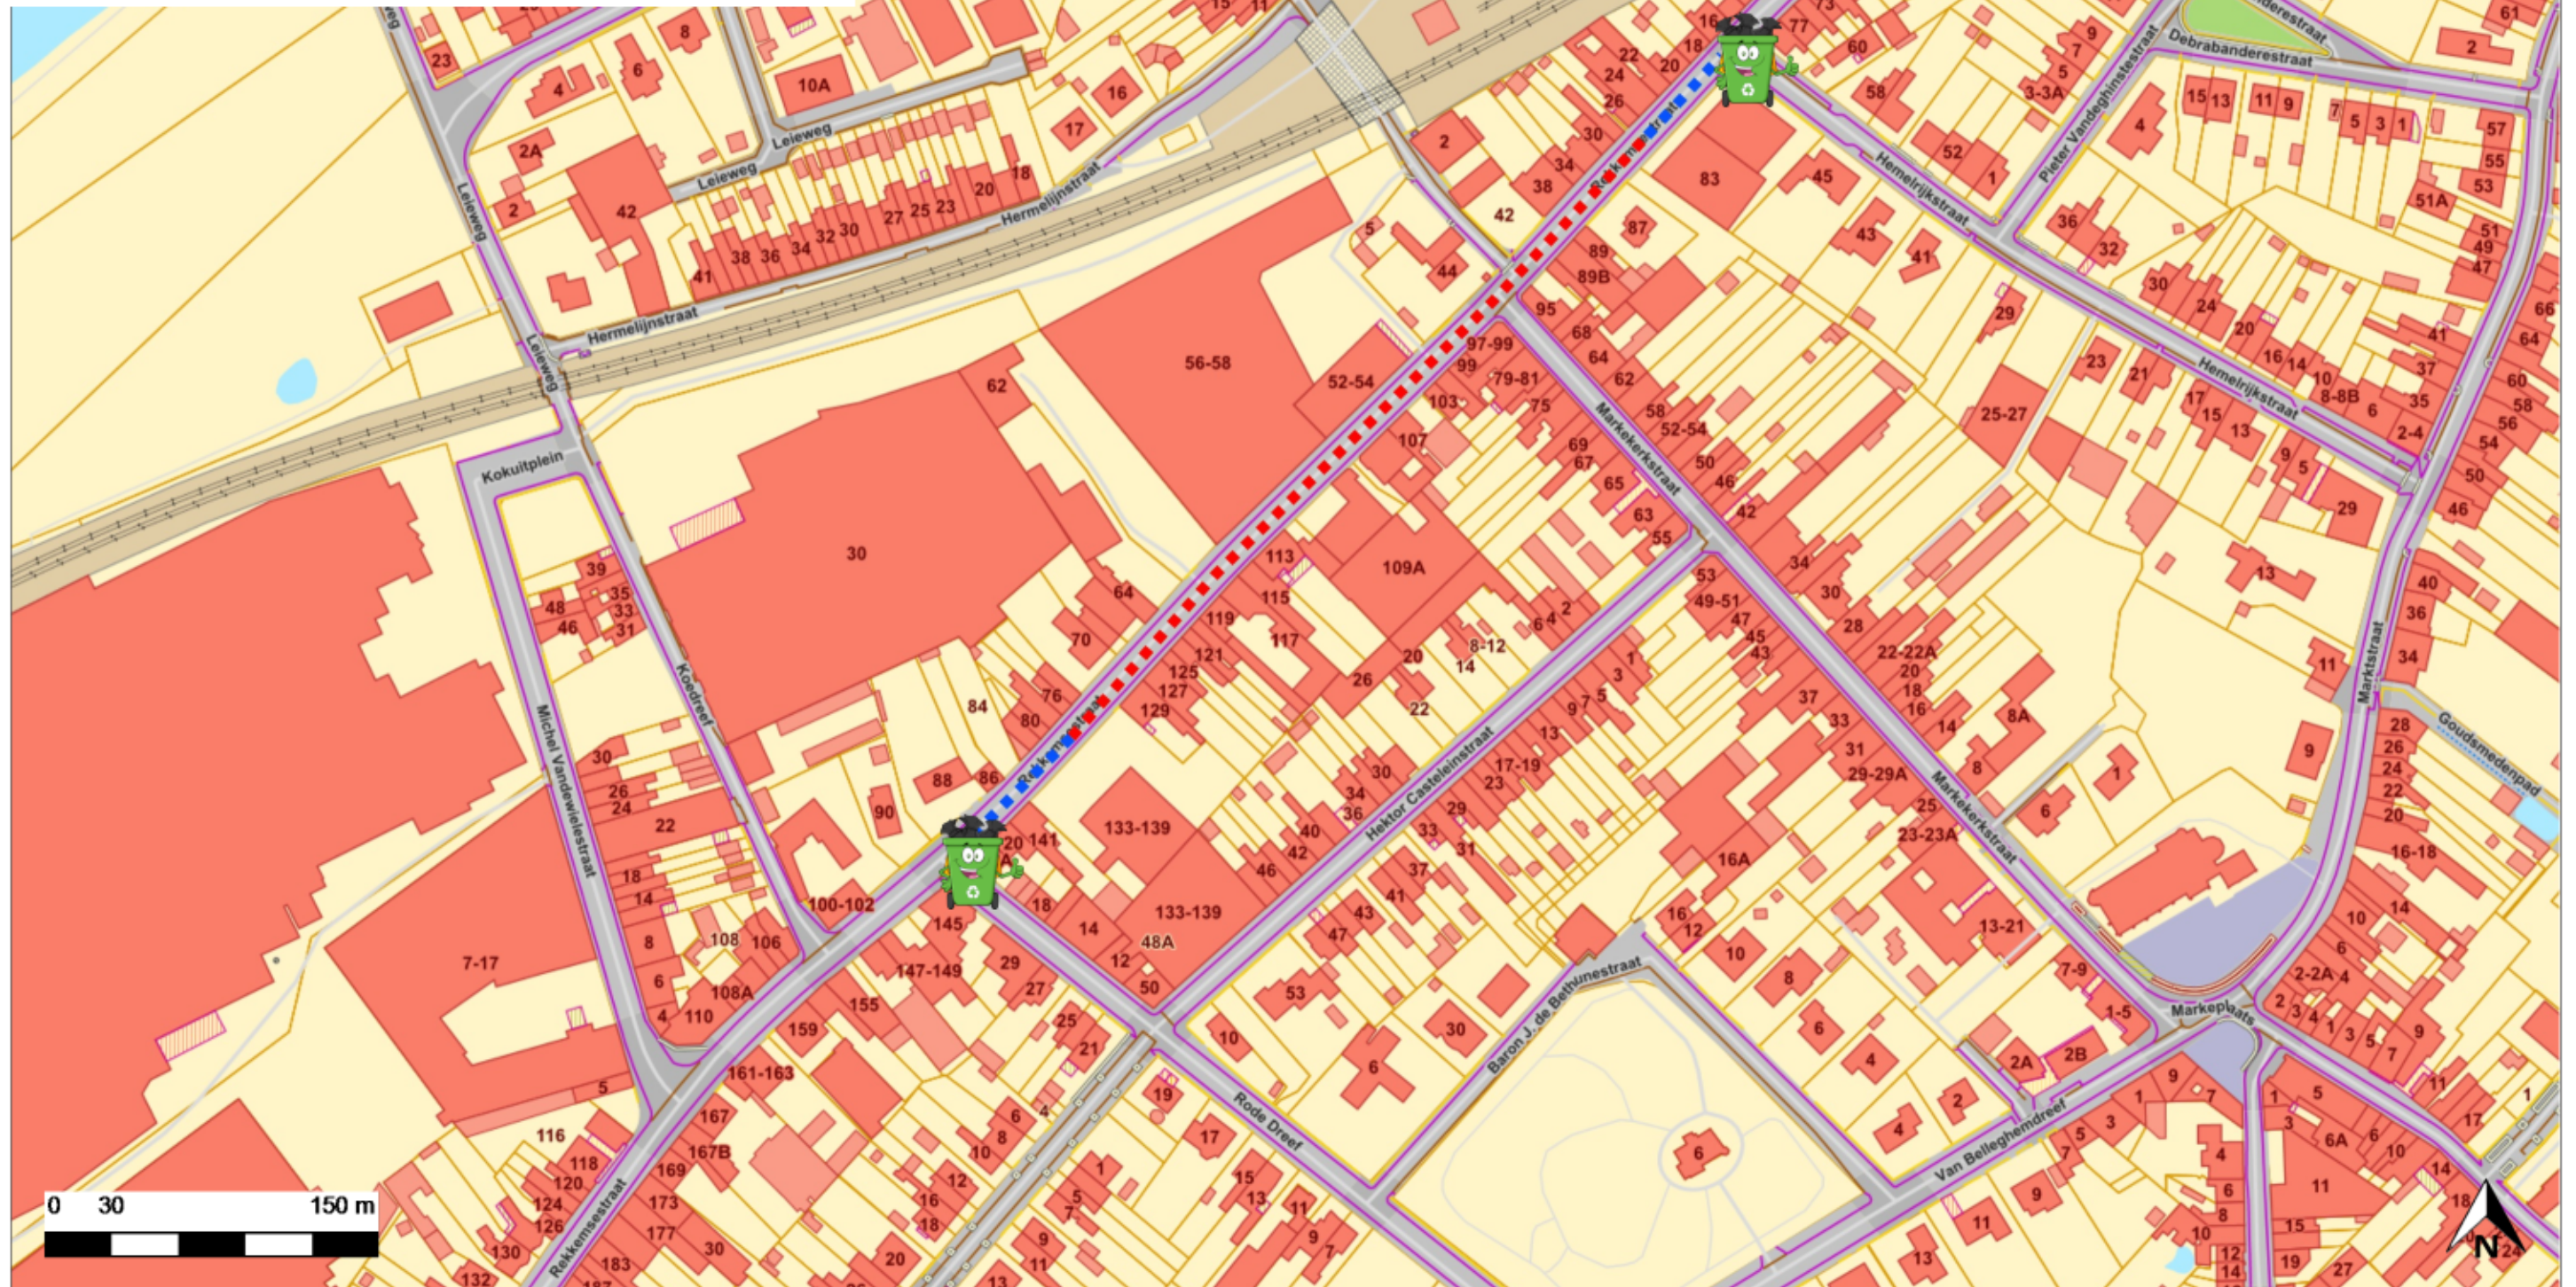

Fase 3: Van 2 okt. tot 20 okt.

Zone onbereikbaar voor afvalophaling

Ophaalpunten afval (geen sluikstort)

Voor tuinafval kan je terecht bij de groenkar (van 15u tot 20 u iedere donderdag afwisselend op Olympiadeplein en aan kerkhof)