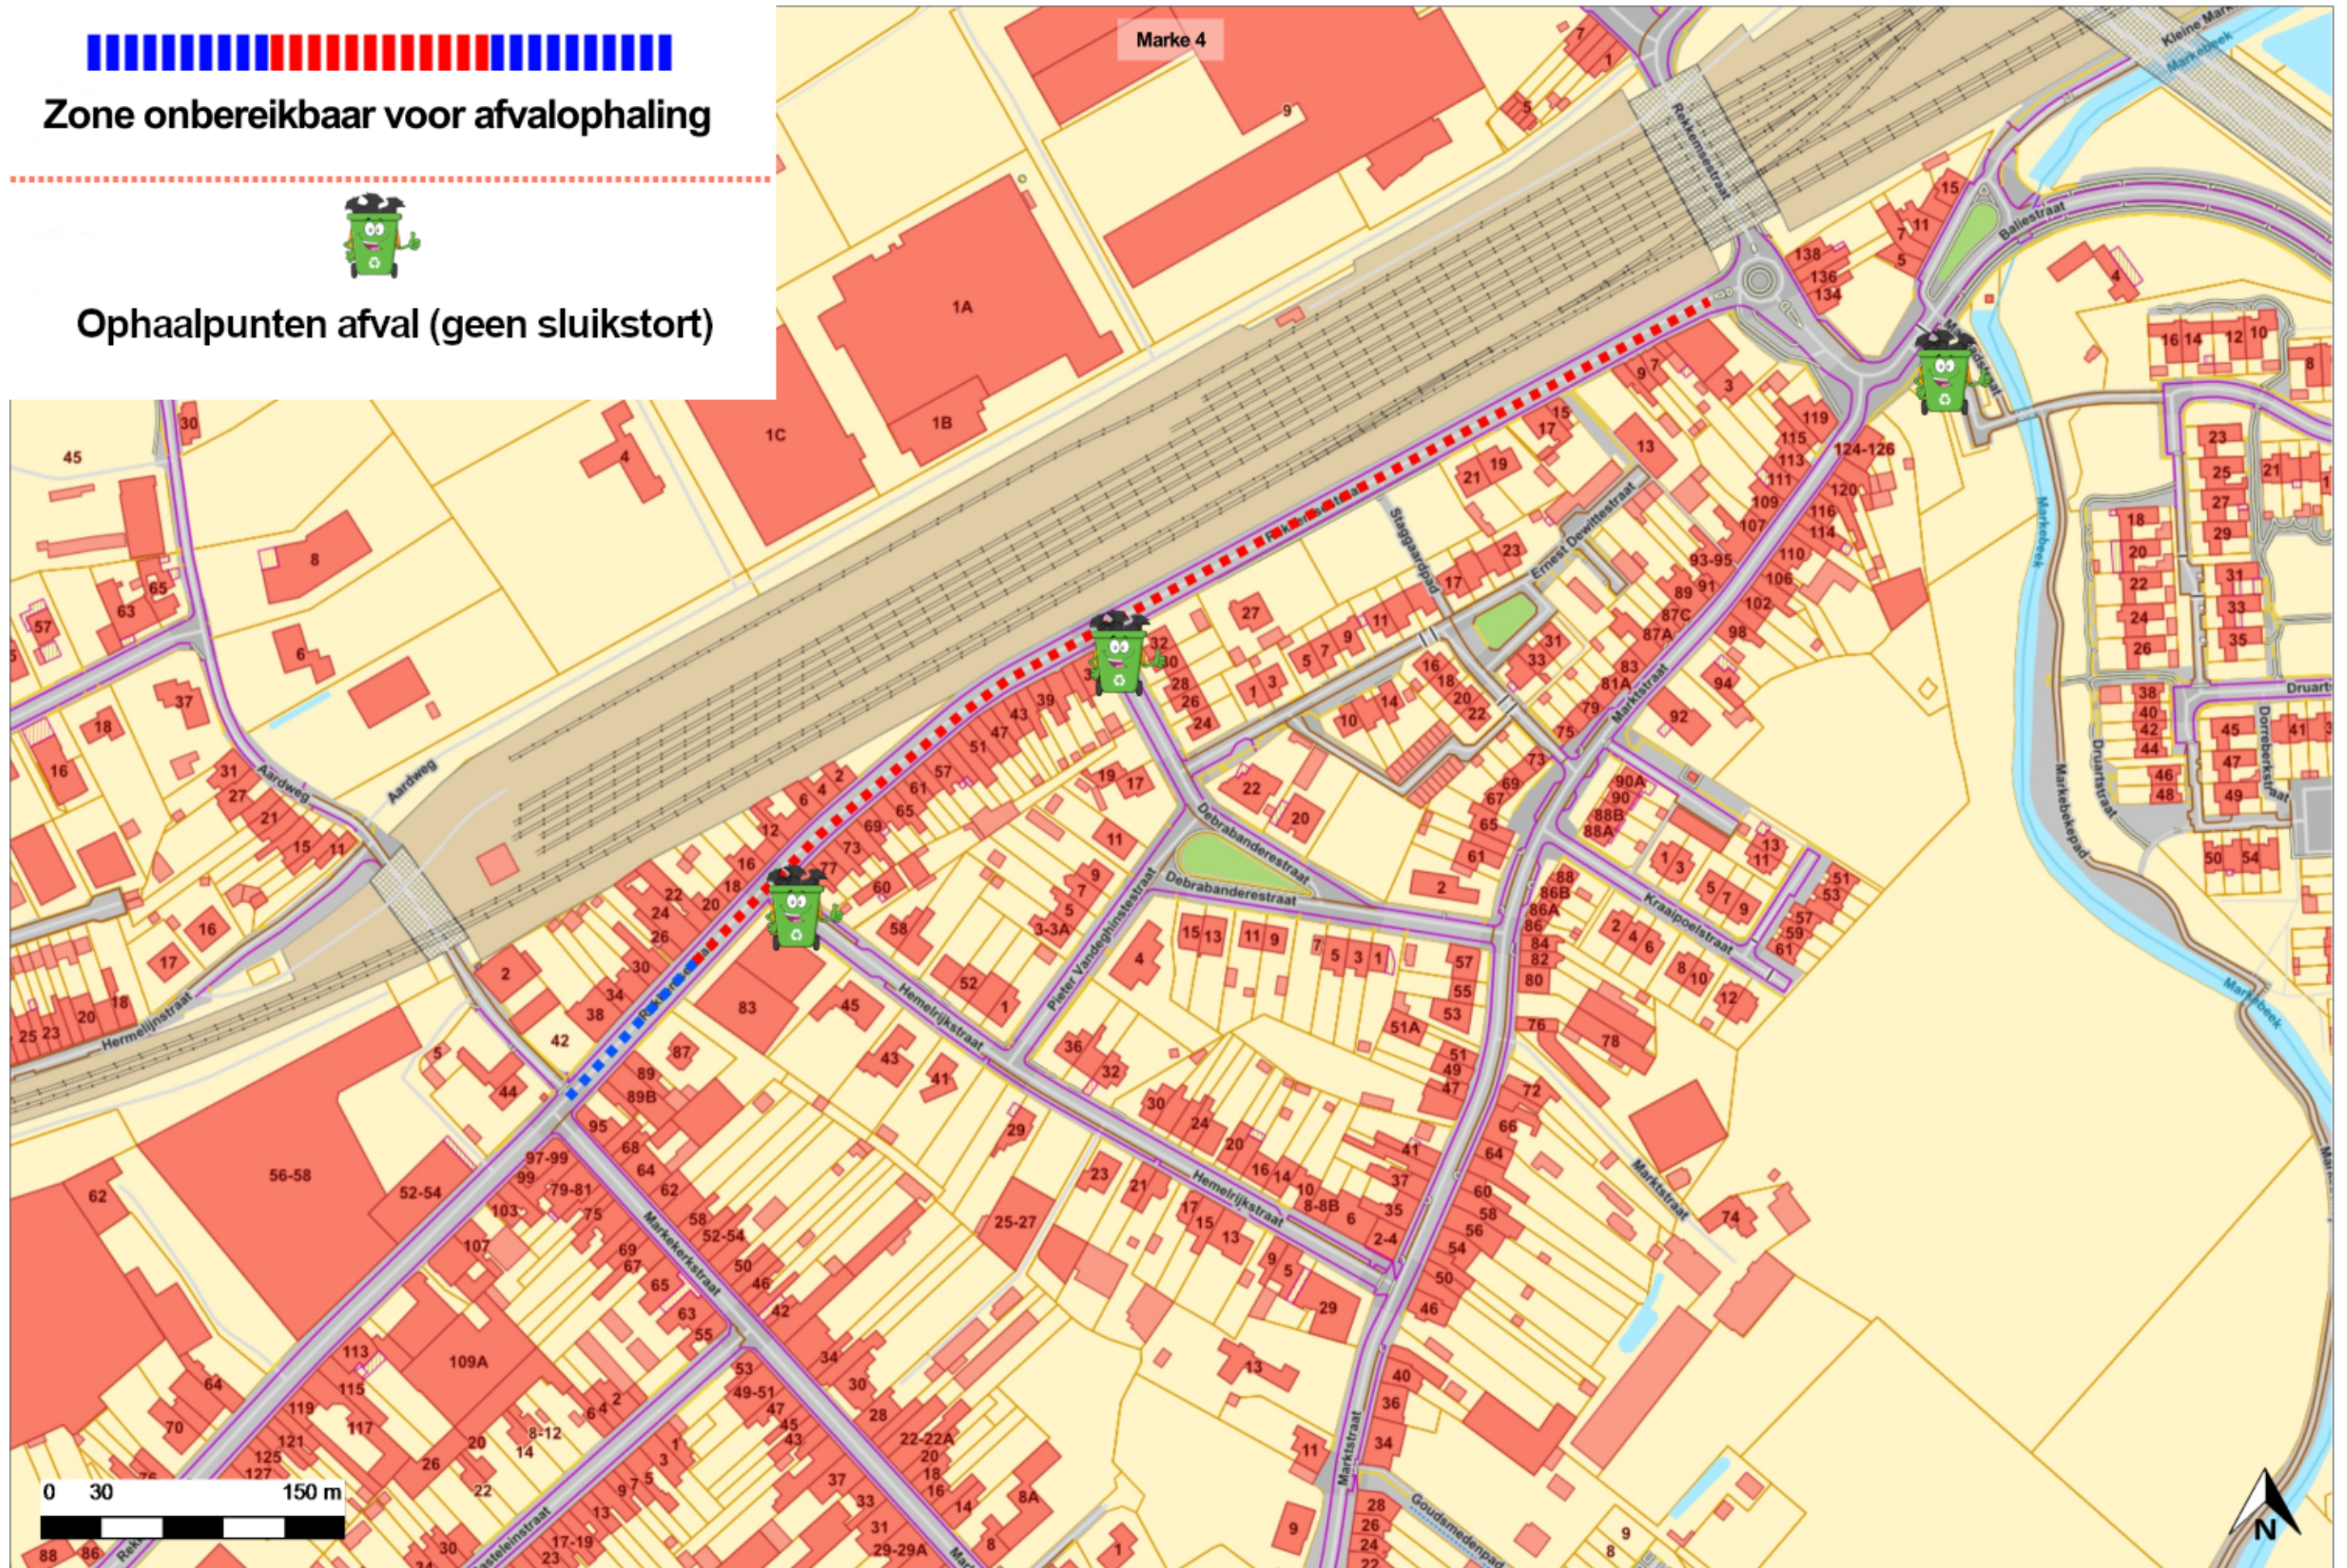

Fase 4: van 23 okt. tot 17 nov.

Zone onbereikbaar voor afvalophaling

Ophaalpunten afval (geen sluikstort)

Voor tuinafval kan je terecht bij de groenkar (van 15u tot 20 u iedere donderdag afwisselend op Olympiadeplein en aan kerkhof)