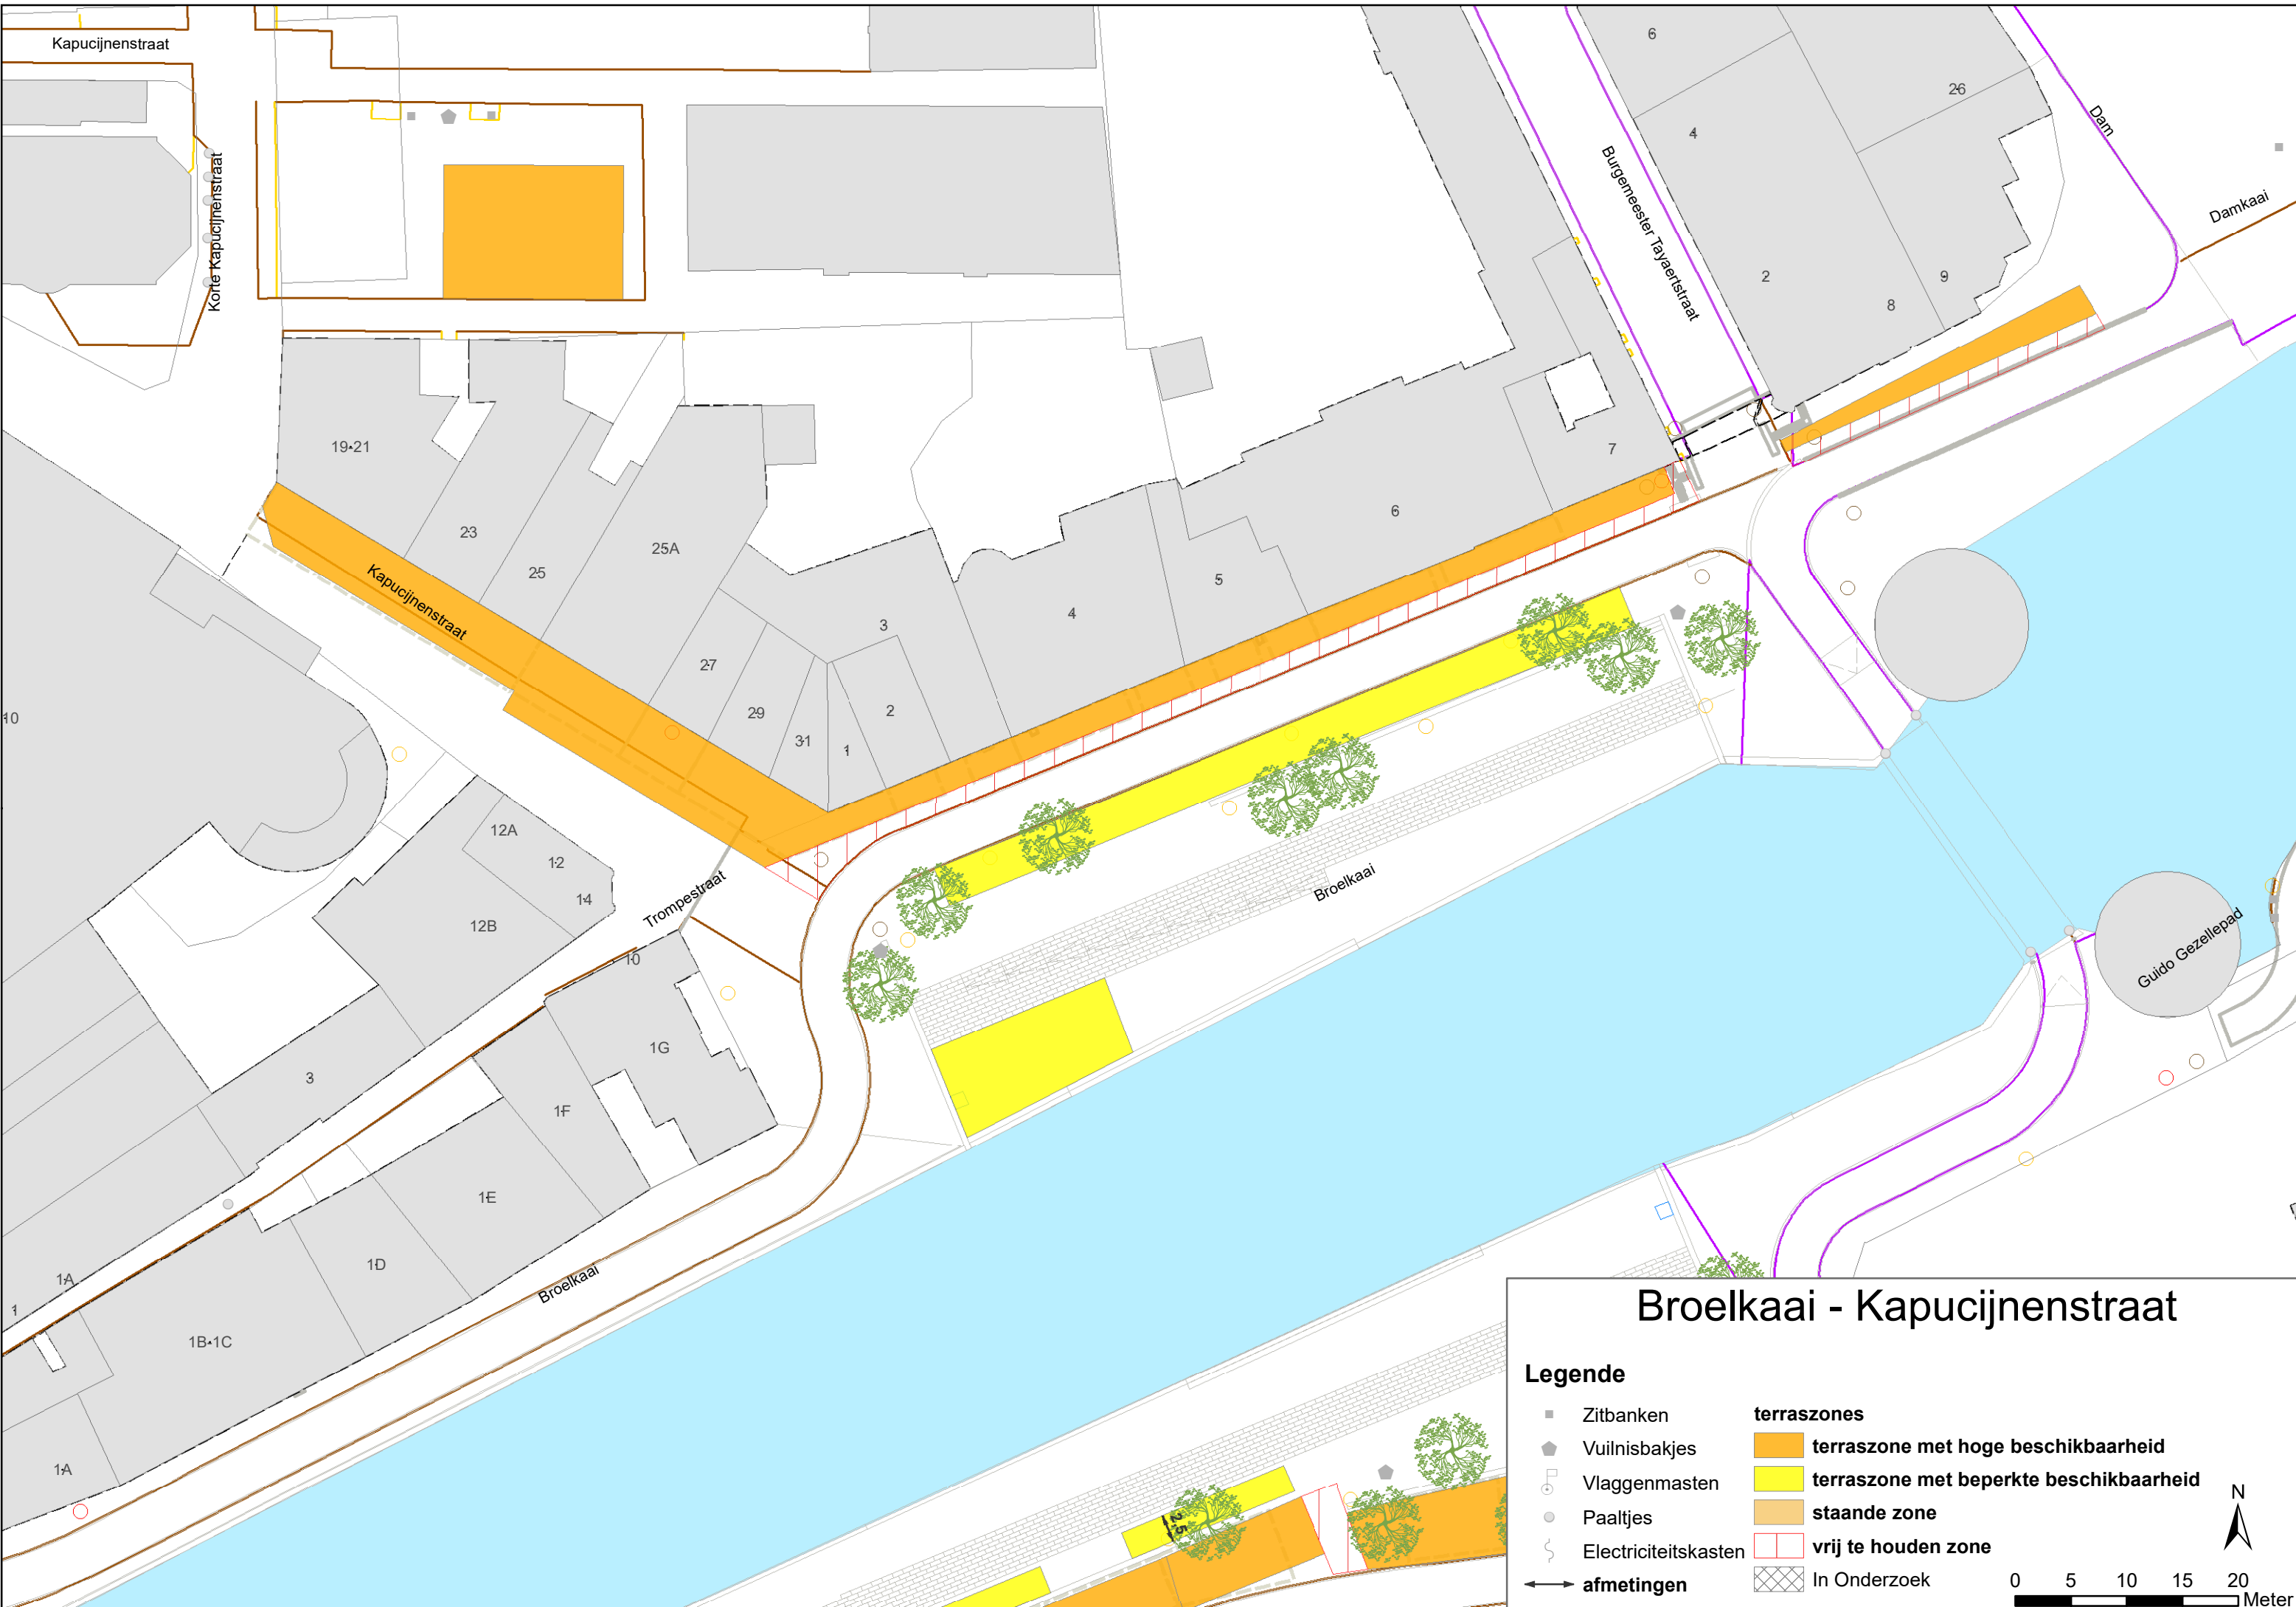

Verzetskaai

Legende

- | | |
|------------------------|---|
| ■ Zitbanken | terraszones |
| ◆ Vuilnisbakjes | ■ terraszone met hoge beschikbaarheid |
| ⊕ Vlaggenmasten | ■ terraszone met beperkte beschikbaarheid |
| ● Paaltjes | ■ staande zone |
| ⚡ Electriciteitskasten | □ vrij te houden zone |
| ↔ afmetingen | ▨ In Onderzoek |

Broelkaai - Kapucijnenstraat

Legende

- | | |
|------------------------|---|
| ■ Zitbanken | terraszones |
| ◆ Vuilnisbakjes | ■ terraszone met hoge beschikbaarheid |
| ⊕ Vlaggenmasten | ■ terraszone met beperkte beschikbaarheid |
| ● Paaltjes | ■ staande zone |
| ⚡ Electriciteitskasten | □ vrij te houden zone |
| ↔ afmetingen | ▨ In Onderzoek |