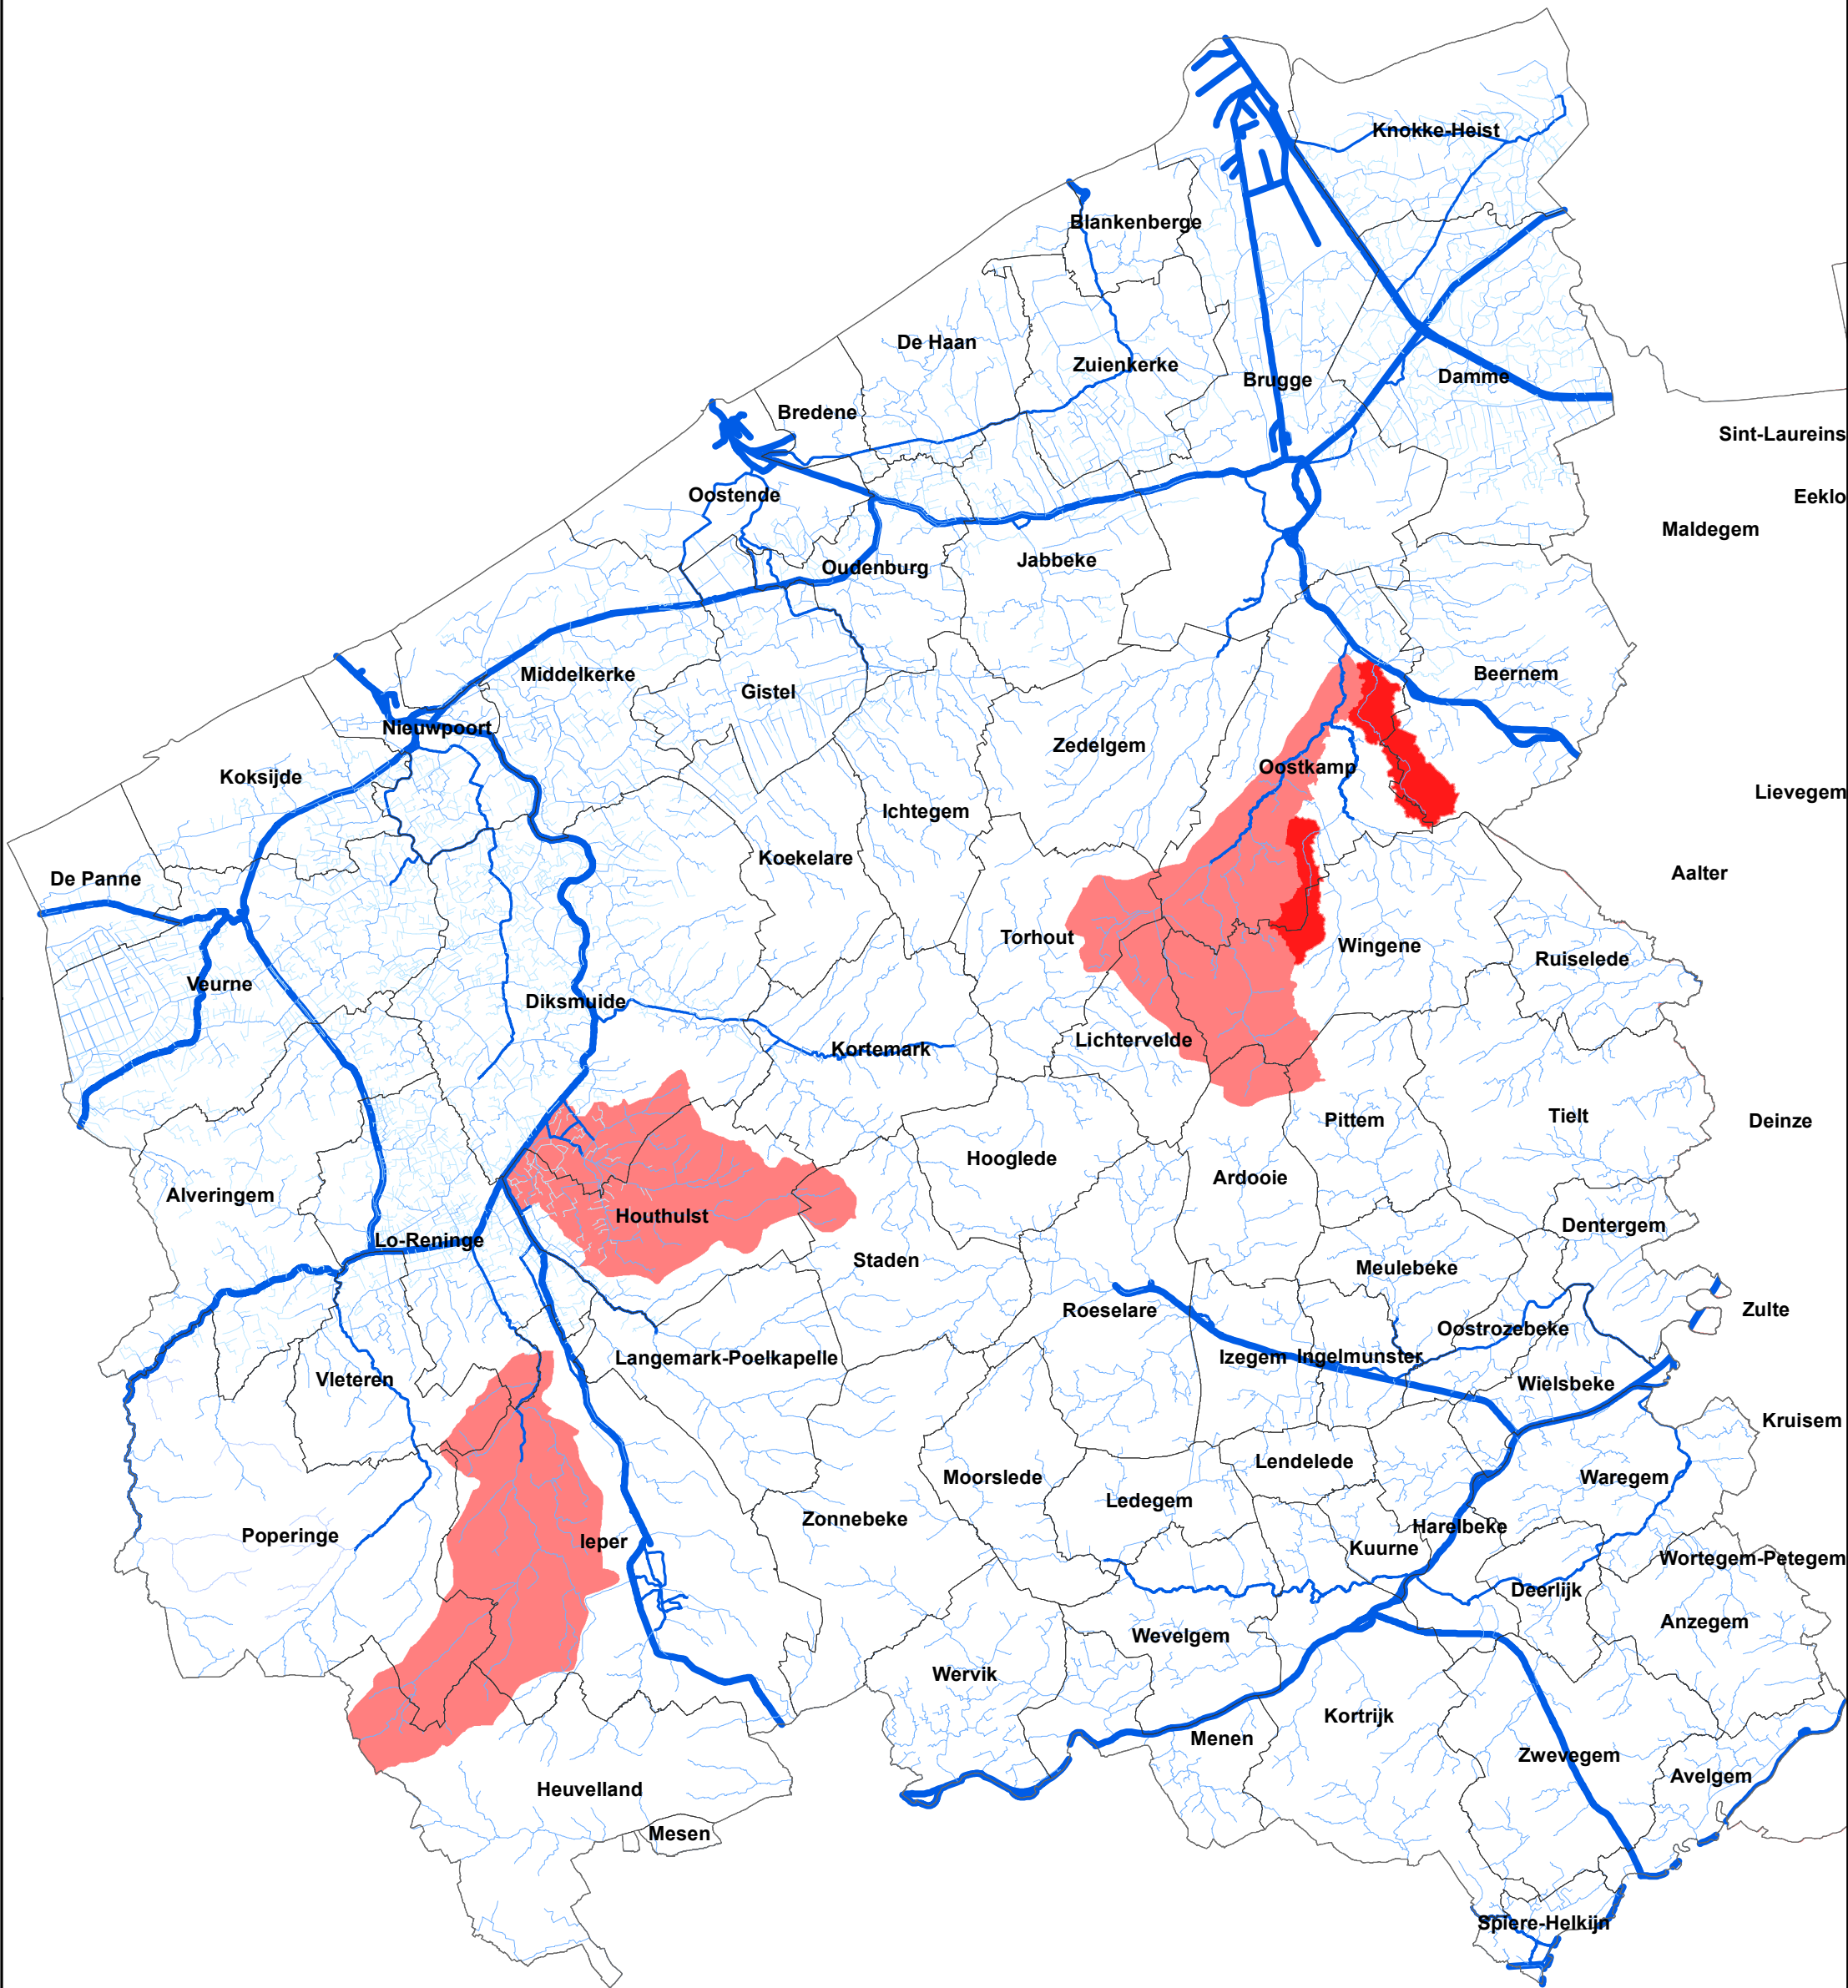

# Tijdelijk onttrekkingsverbod in West-Vlaanderen

## Onttrekkingsverbod

- permanent verbod
- tijdelijk verbod

- Bevaarbaar
- Onbevaarbaar cat. 1
- Onbevaarbaar cat. 2
- Onbevaarbaar cat. 3
- Publieke gracht